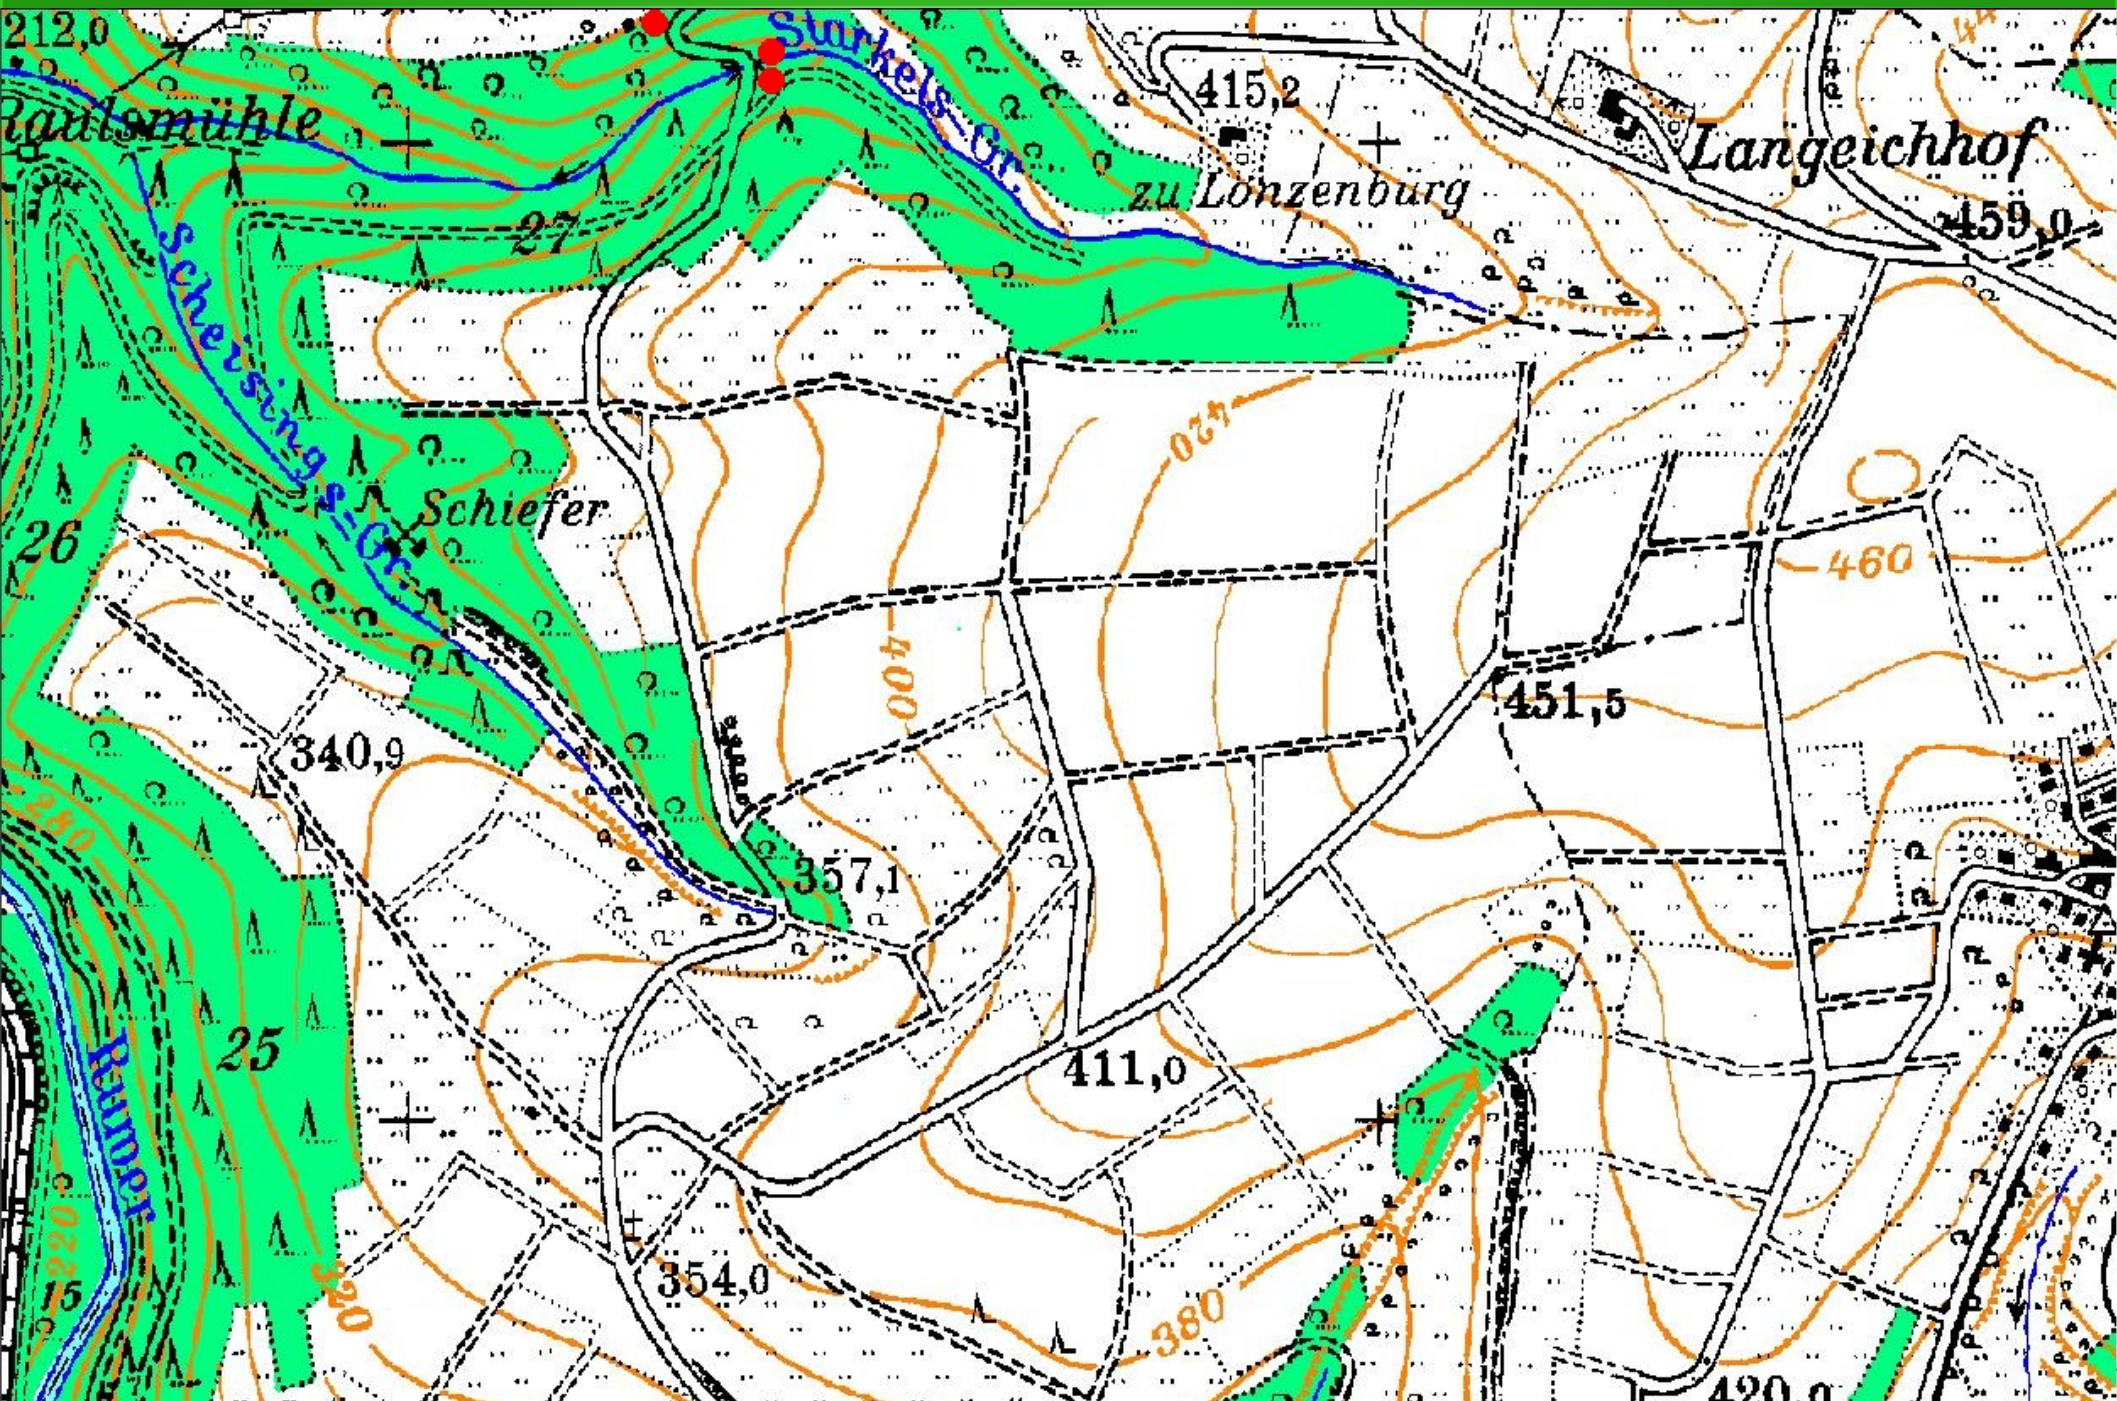

VG Ruwer Bonerath

2008 Linienkartierung

Baumpieper

Dorngrasmücke

Feldlerche

Fitis

Gartengrasmücke

Goldammer

Klappergrasmücke

Mönchsgrasmücke

Neuntöter

Rotkehlchen

Wachtel

Zaunkönig

Zilpzalp

Bonerath 2008 Reviere