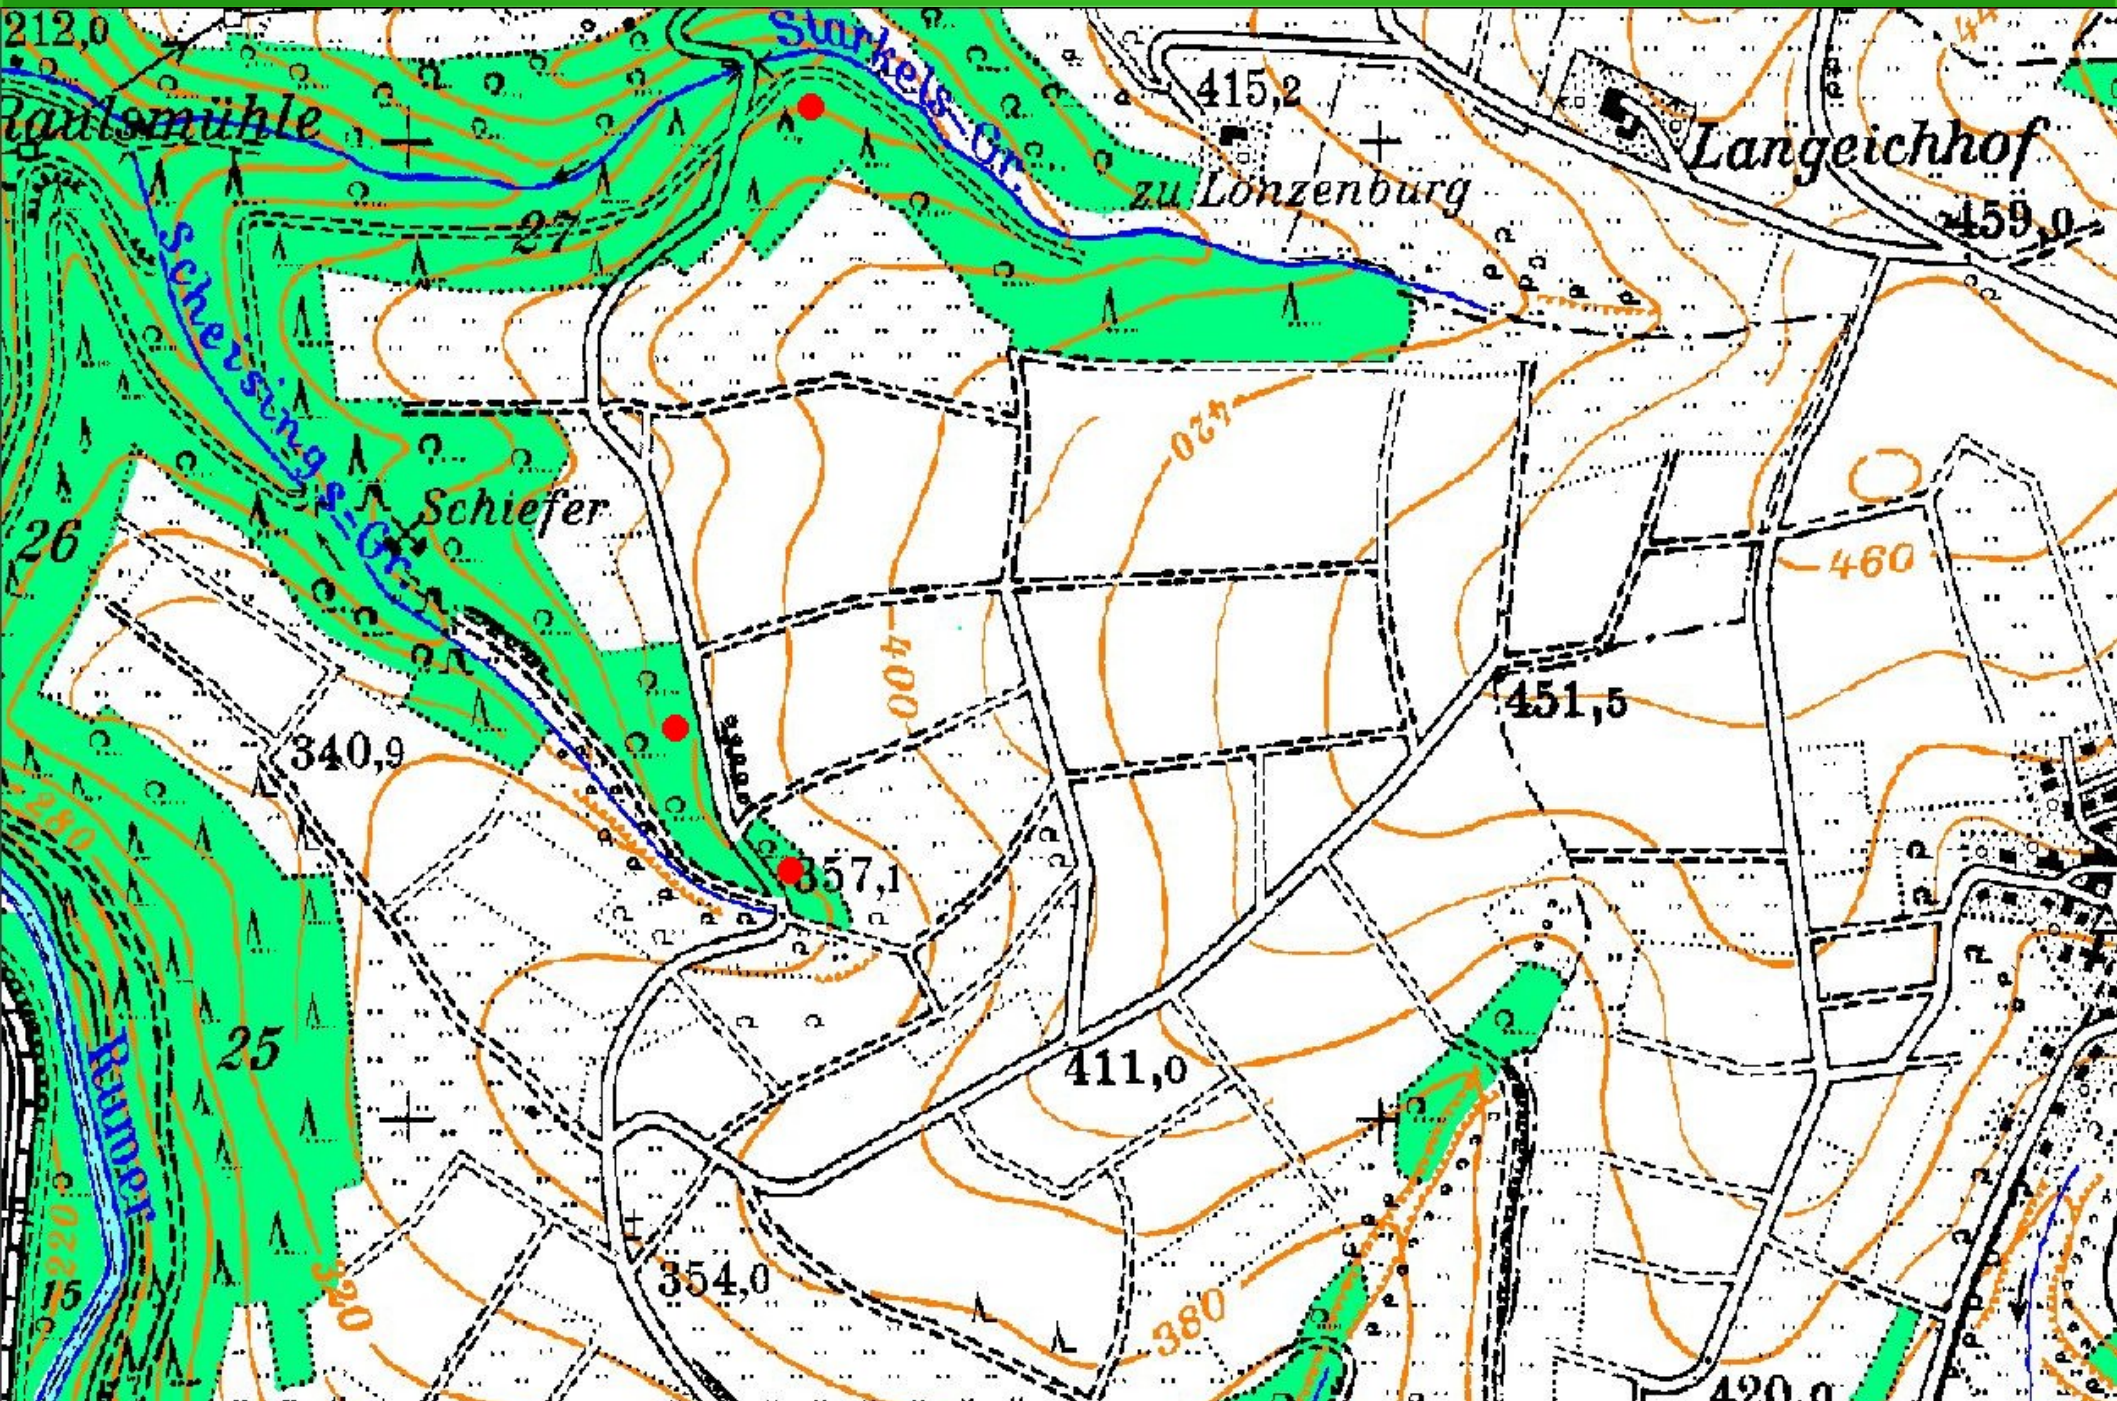

VG Ruwer Bonerath

2008 Linienkartierung

Baumpieper

Dorngrasmücke

Feldlerche

Fitis

Gartengrasmücke

Goldammer

Klappergrasmücke

Mönchsgrasmücke

Neuntöter

Rotkehlchen

Wachtel

Zaunkönig

Zilpzalp

Bonerath 2008 Reviere