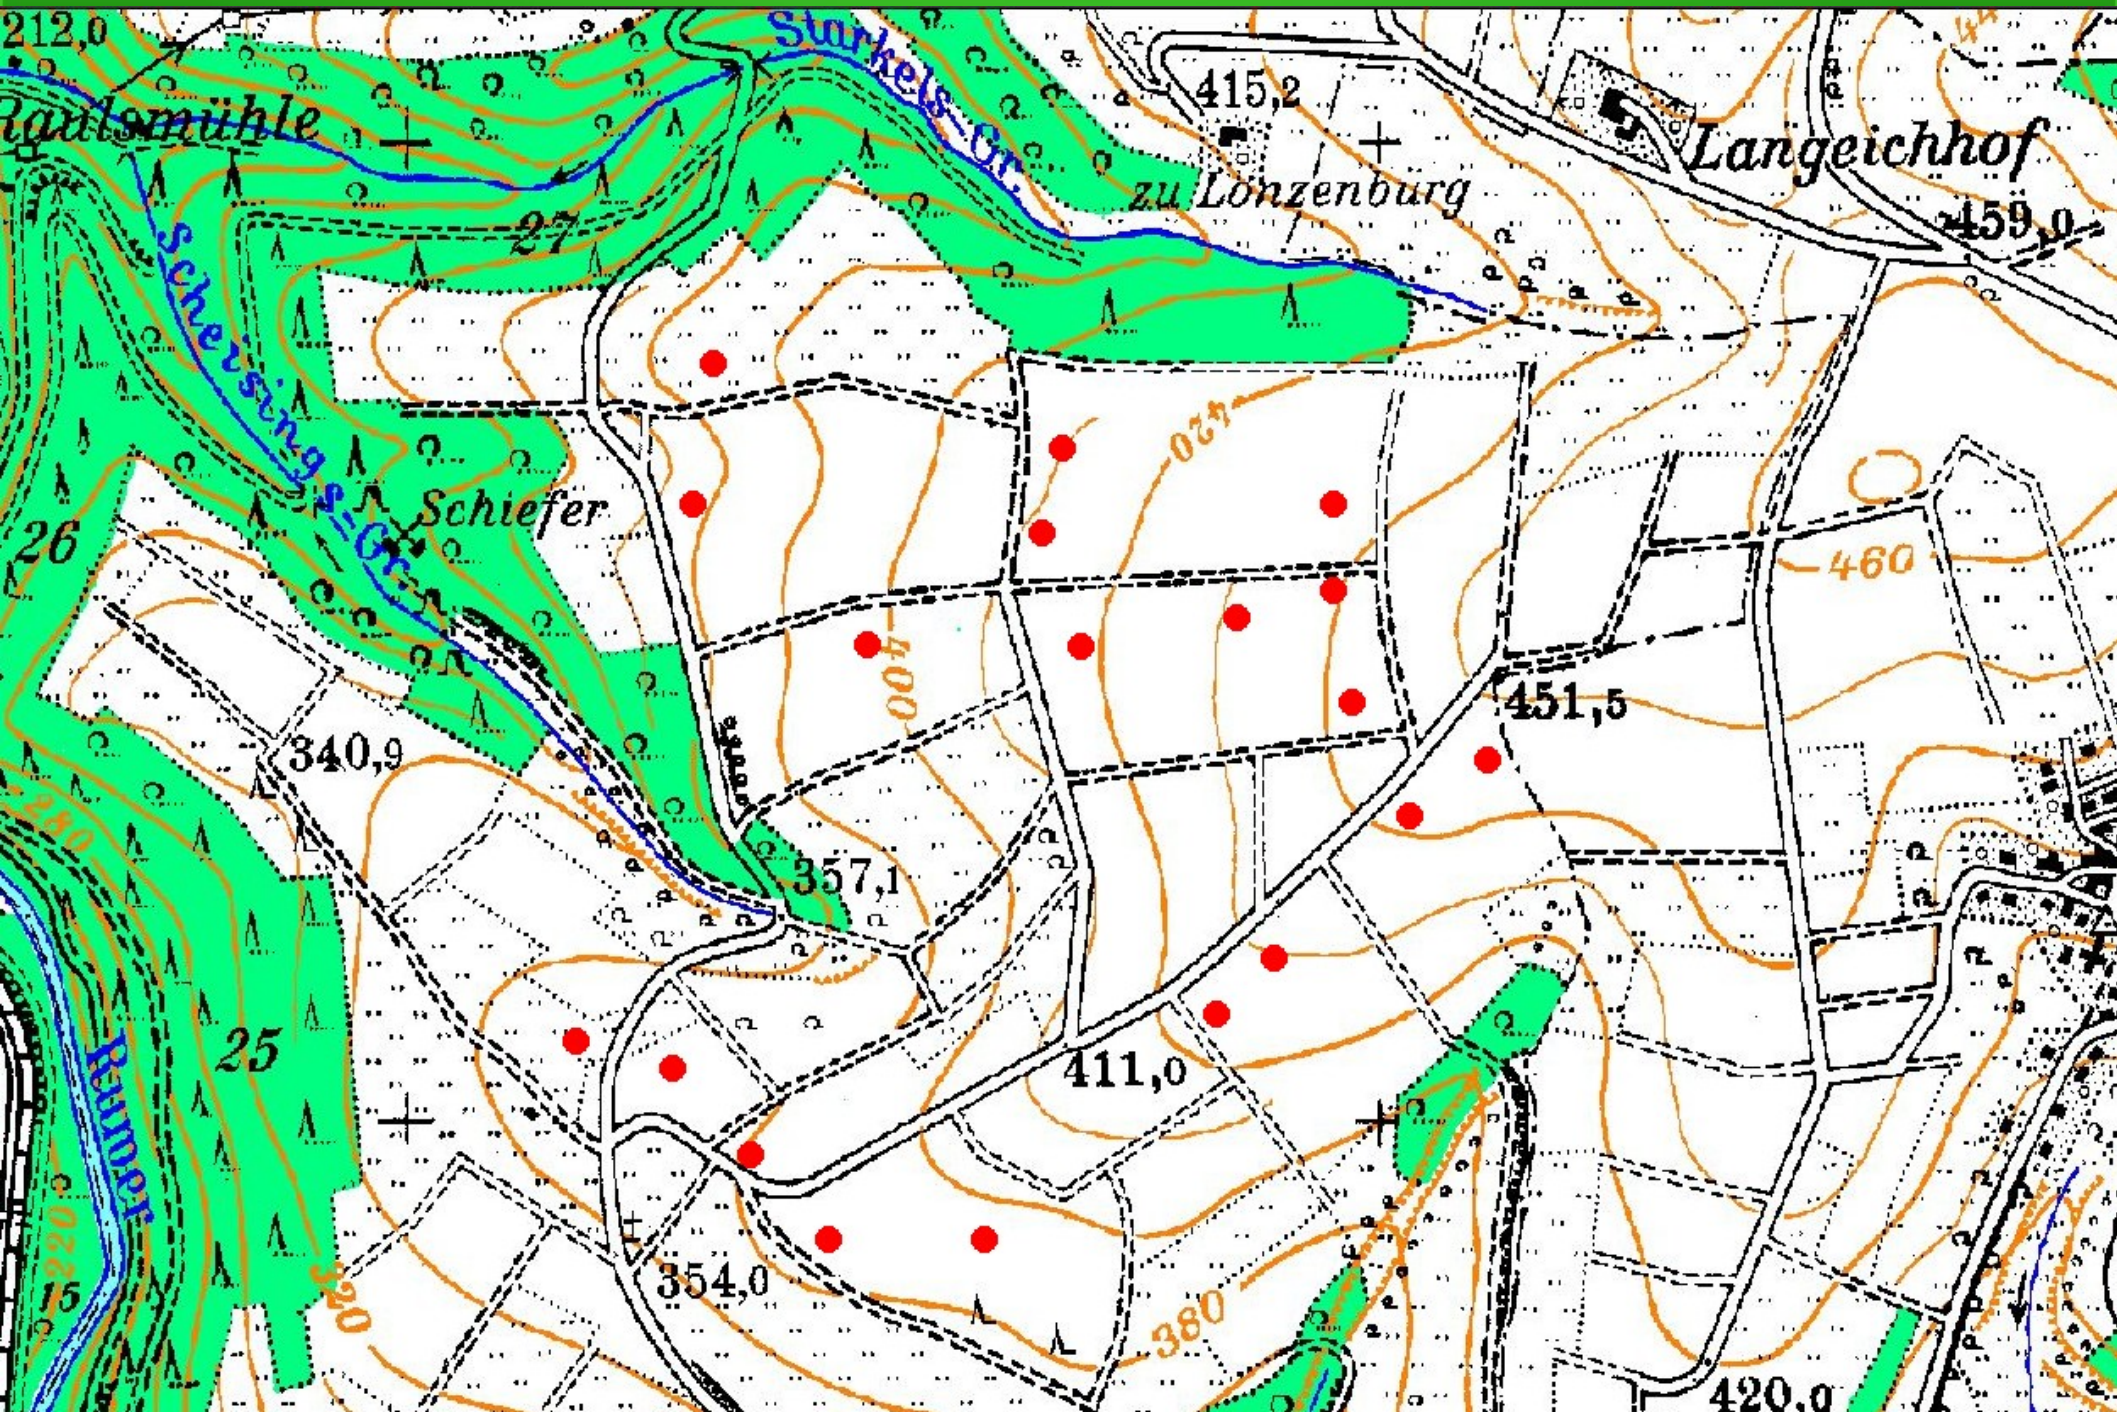

VG Ruwer Bonerath

2008 Linienkartierung

Baumpieper

Dorngrasmücke

Feldlerche

Fitis

Gartengrasmücke

Goldammer

Klappergrasmücke

Mönchsgrasmücke

Neuntöter

Rotkehlchen

Wachtel

Zaunkönig

Zilpzalp

Bonerath 2008 Reviere