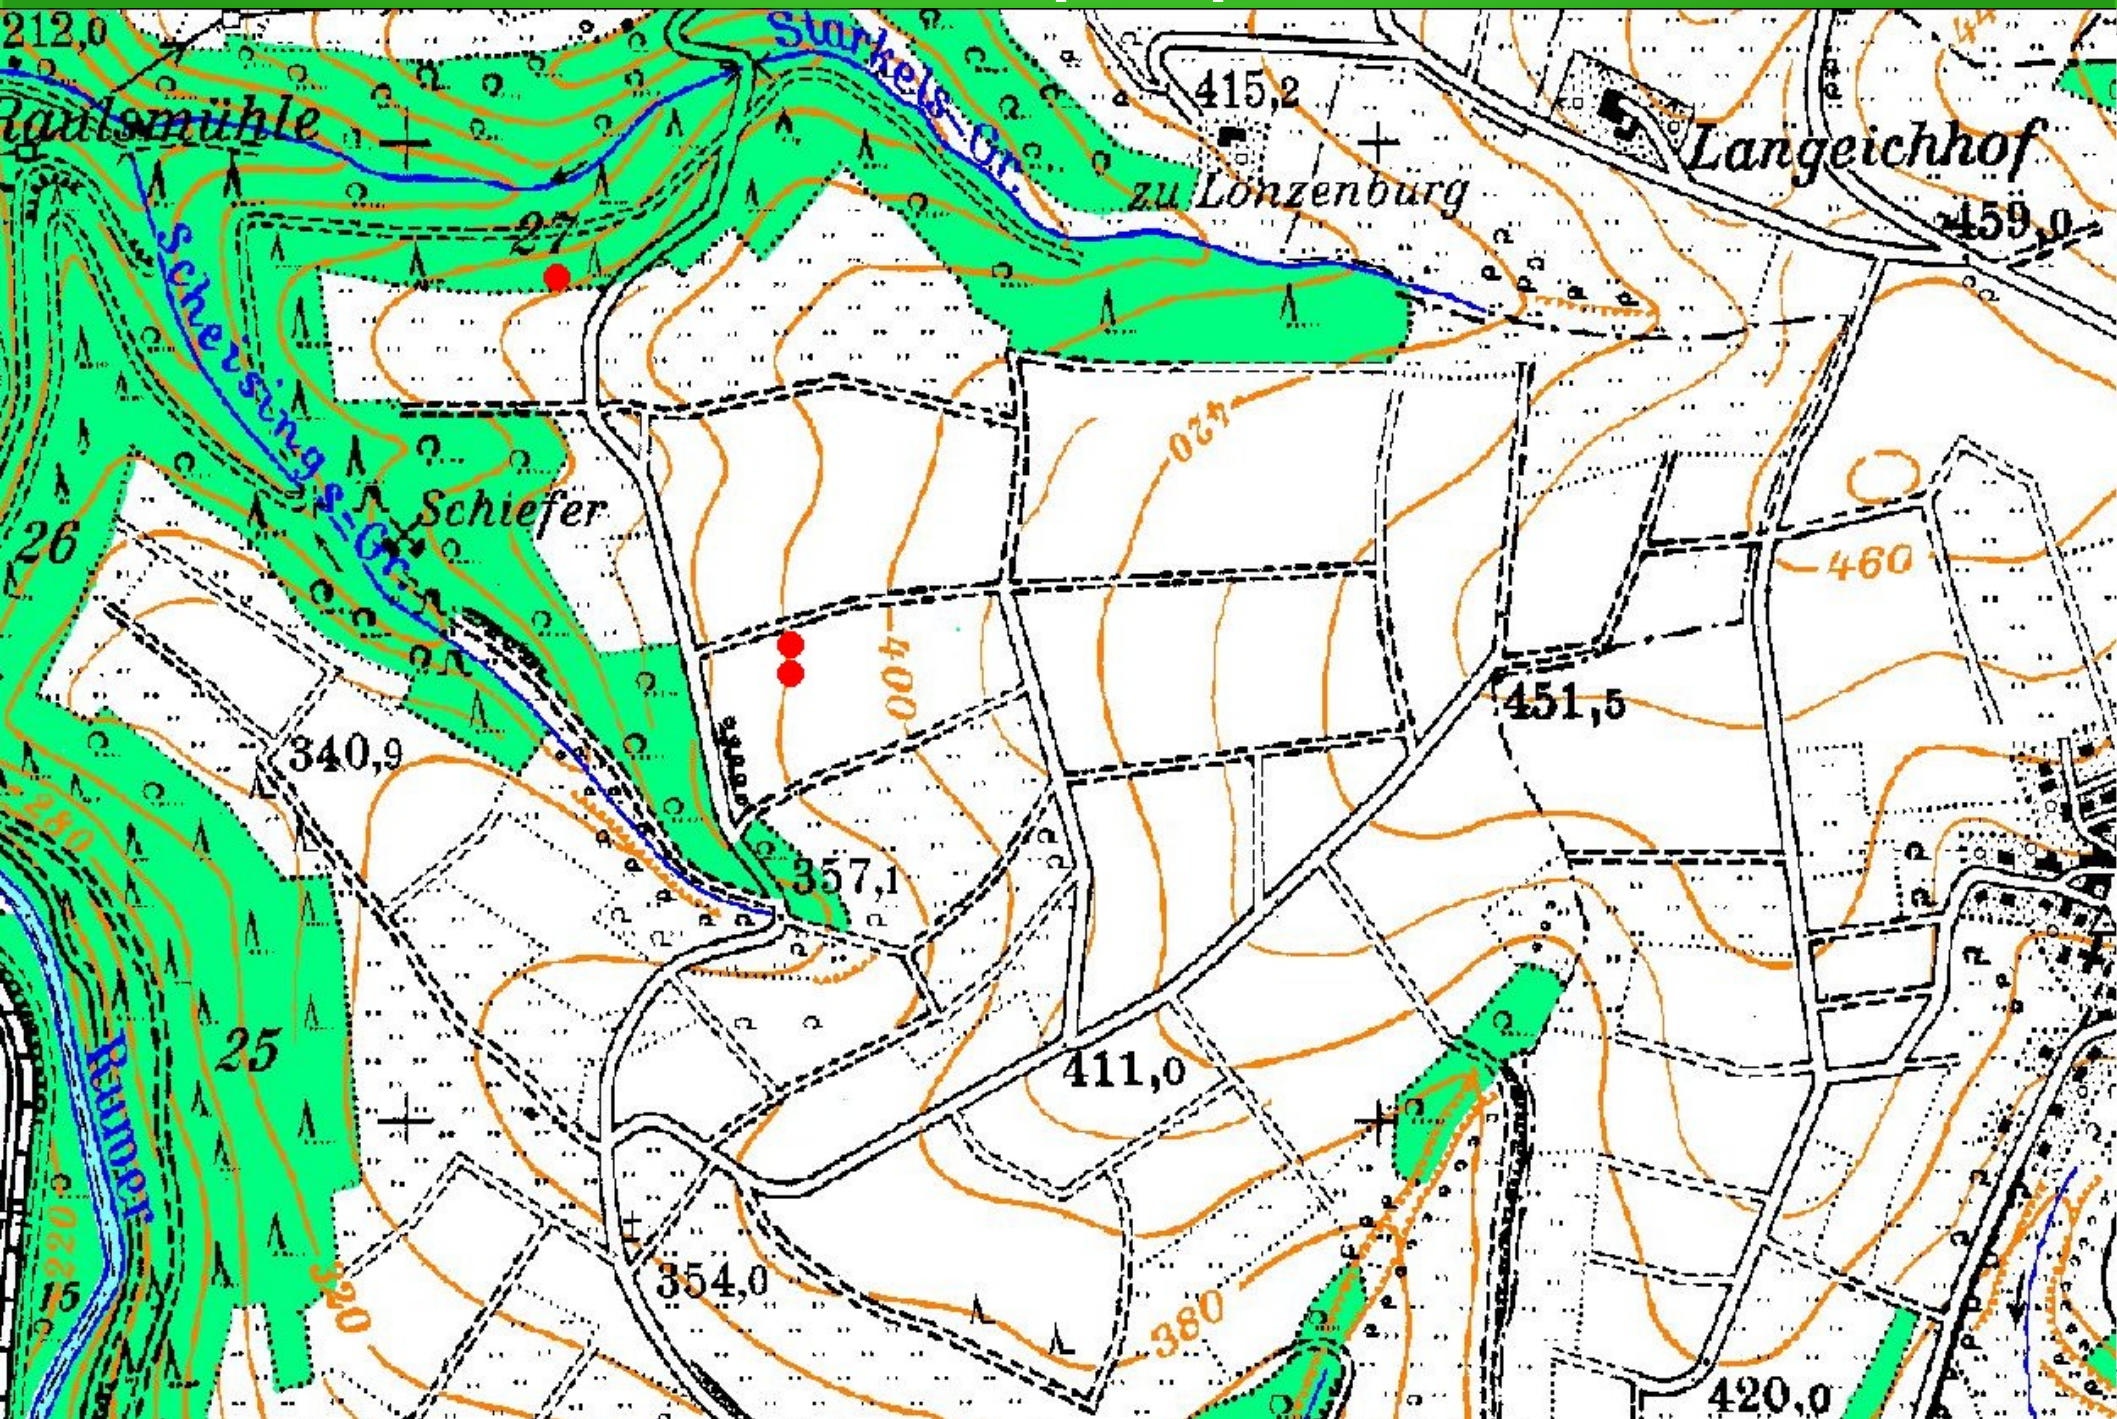

VG Ruwer Bonerath

2008 Linienkartierung

Baumpieper

Dorngrasmücke

Feldlerche

Fitis

Gartengrasmücke

Goldammer

Klappergrasmücke

Mönchsgrasmücke

Neuntöter

Rotkehlchen

Wachtel

Zaunkönig

Zilpzalp

Bonerath 2008 Reviere