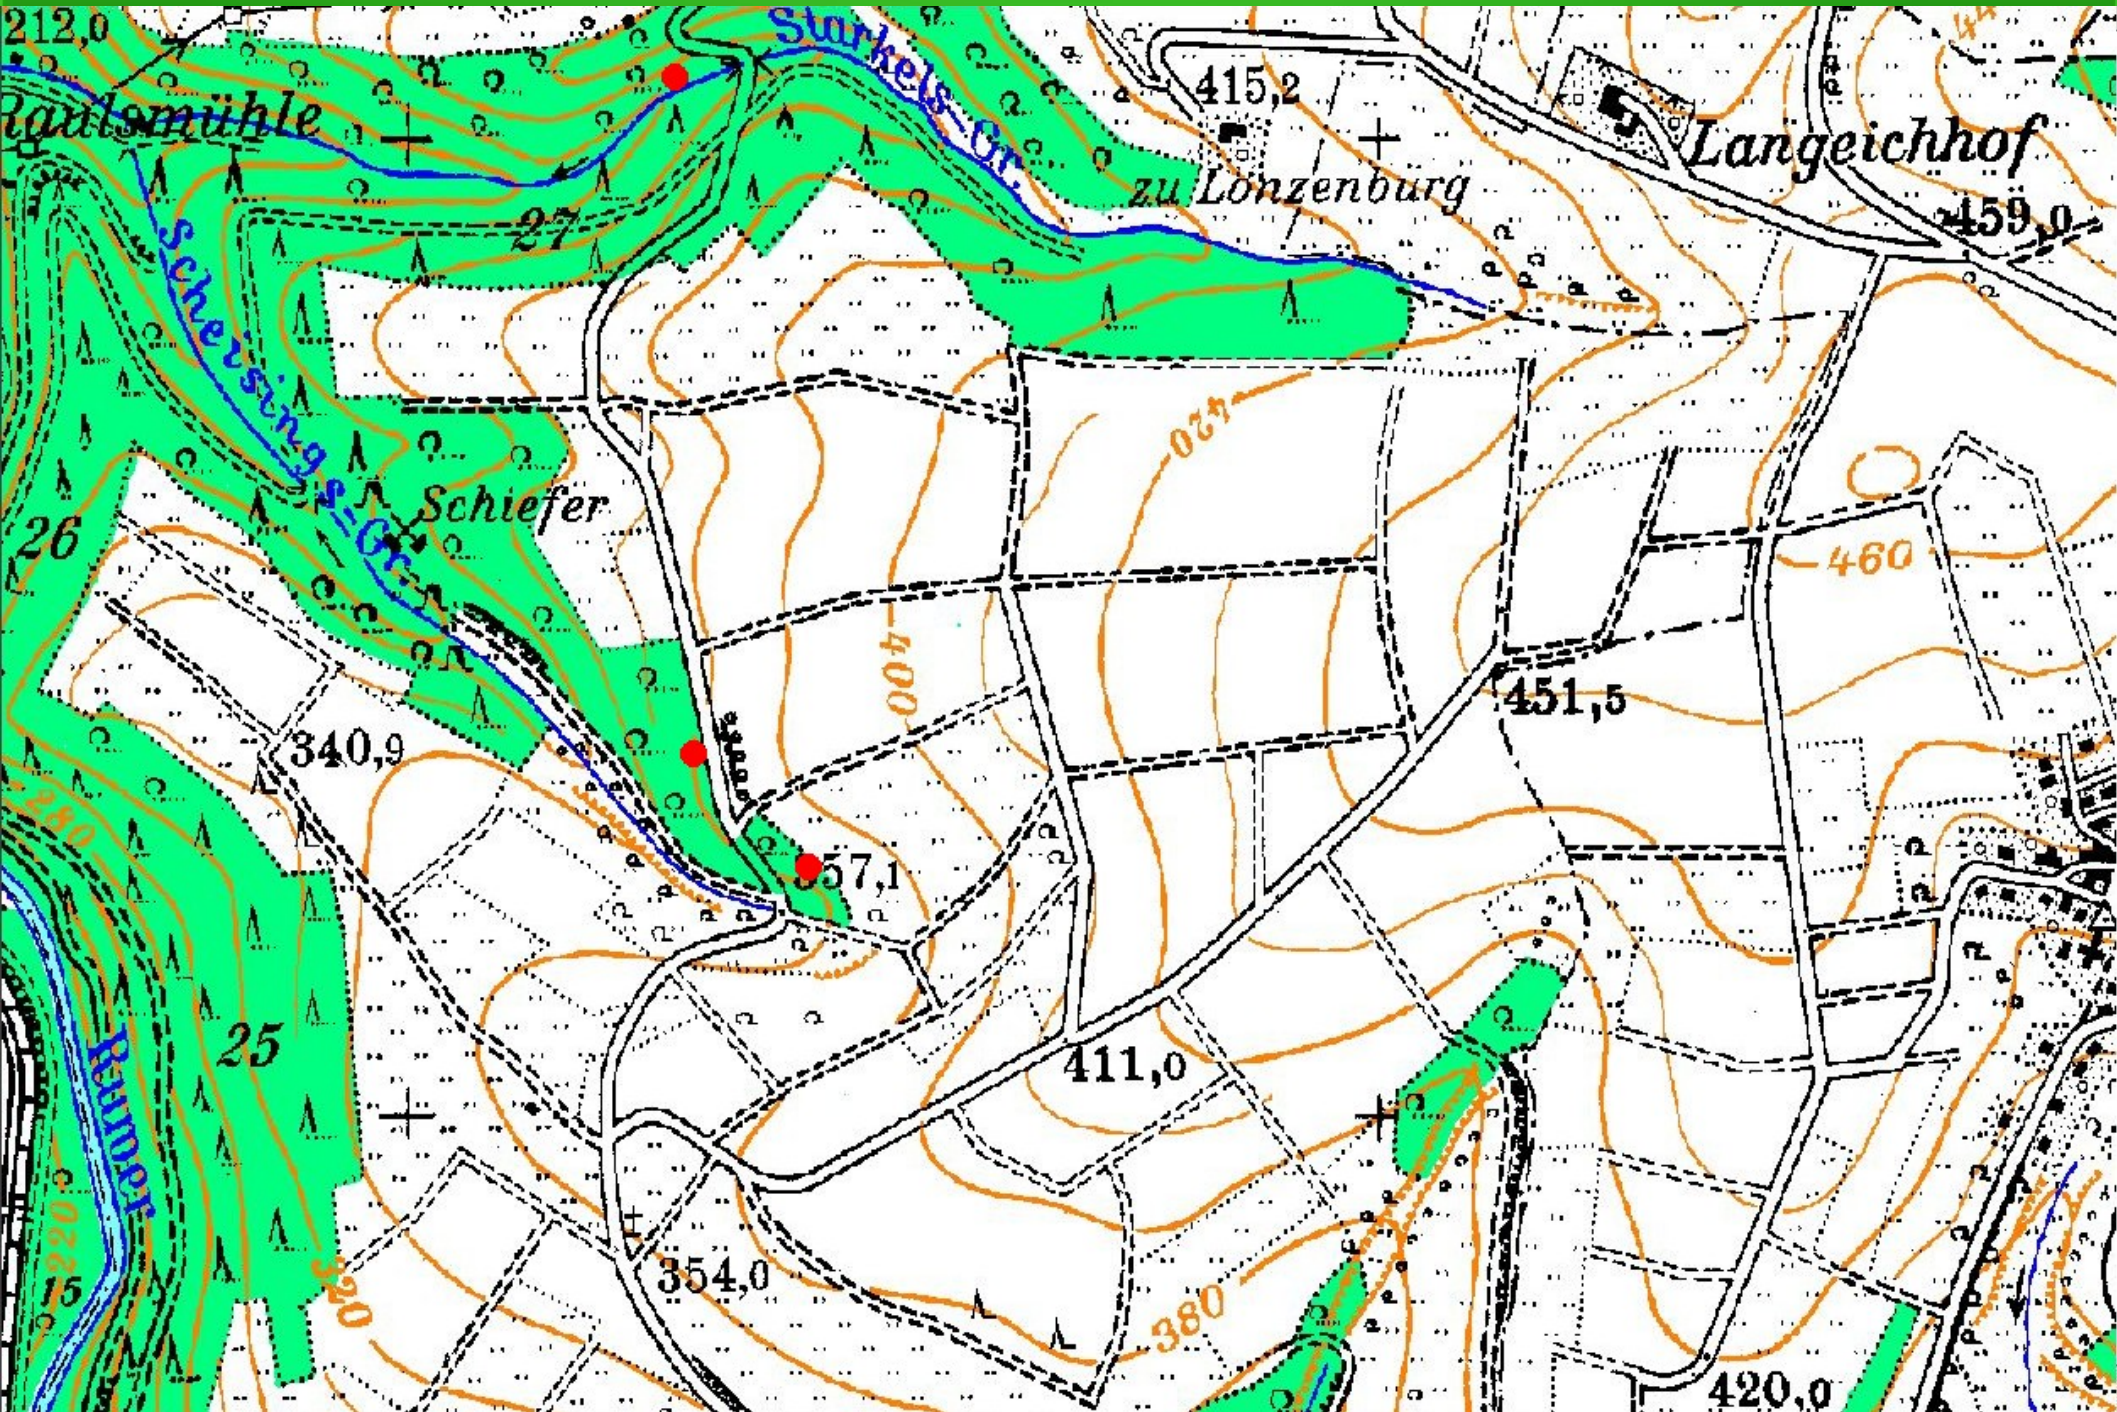

Klappergrasmücke

Mönchsgrasmücke

Neuntöter

Rotkehlchen

Wachtel

Zaunkönig

Zilpzalp

Bonerath 2008 Reviere