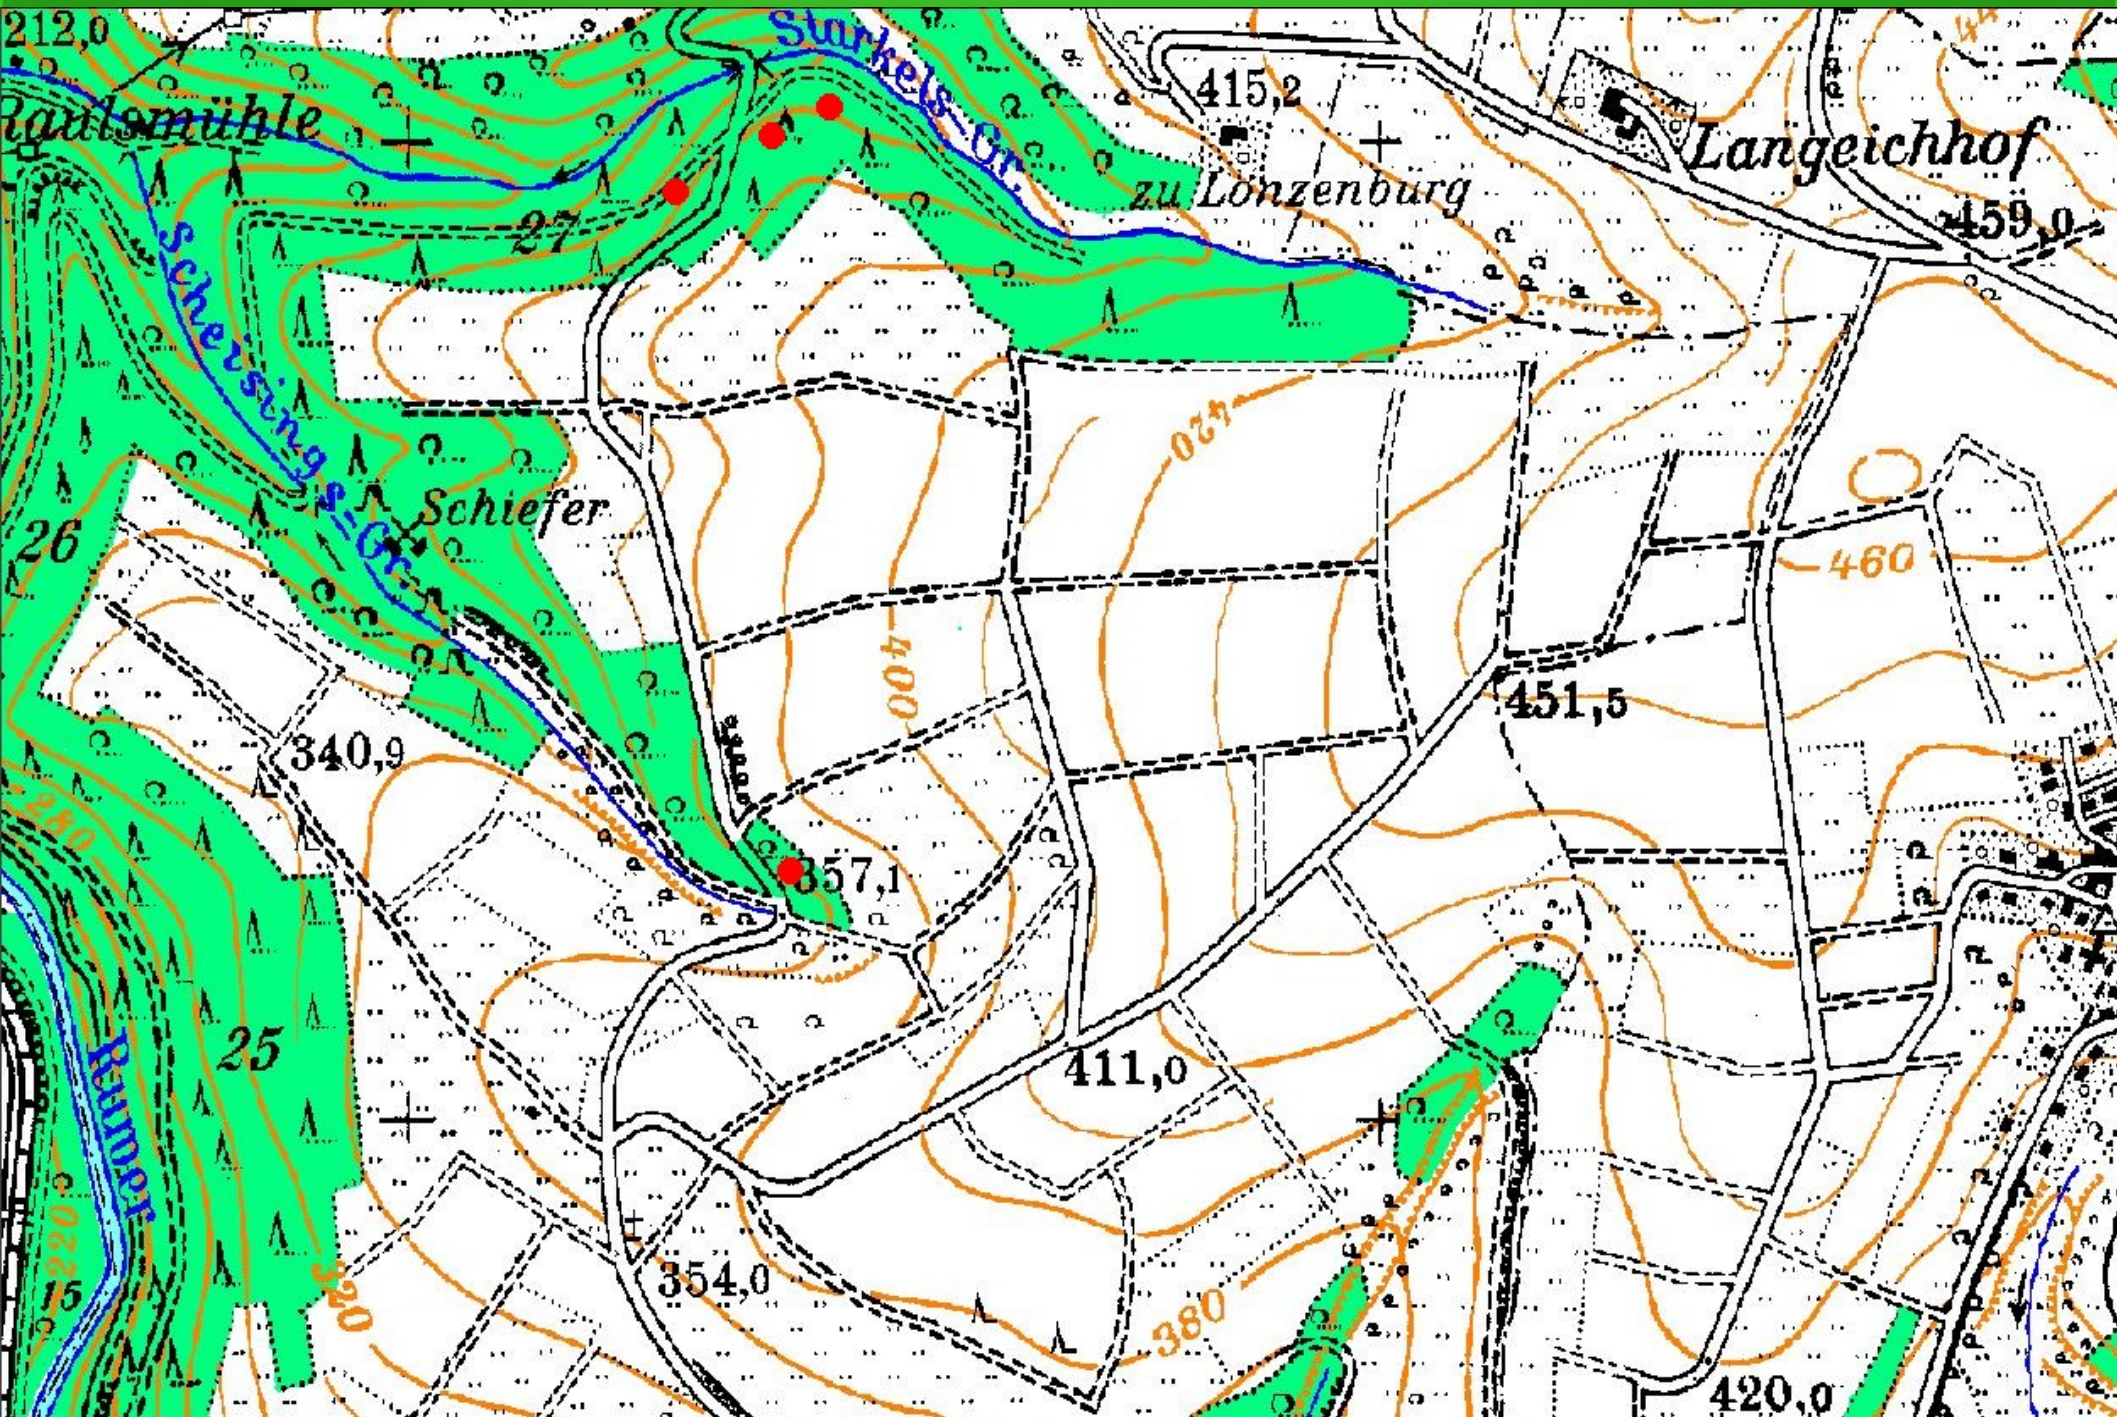

VG Ruwer Bonerath

2008 Linienkartierung

Baumpieper

Dorngrasmücke

Feldlerche

Fitis

Gartengrasmücke

Goldammer

Klappergrasmücke

Mönchsgrasmücke

Neuntöter

Rotkehlchen

Wachtel

Zaunkönig

Zilpzalp

Bonerath 2008 Reviere