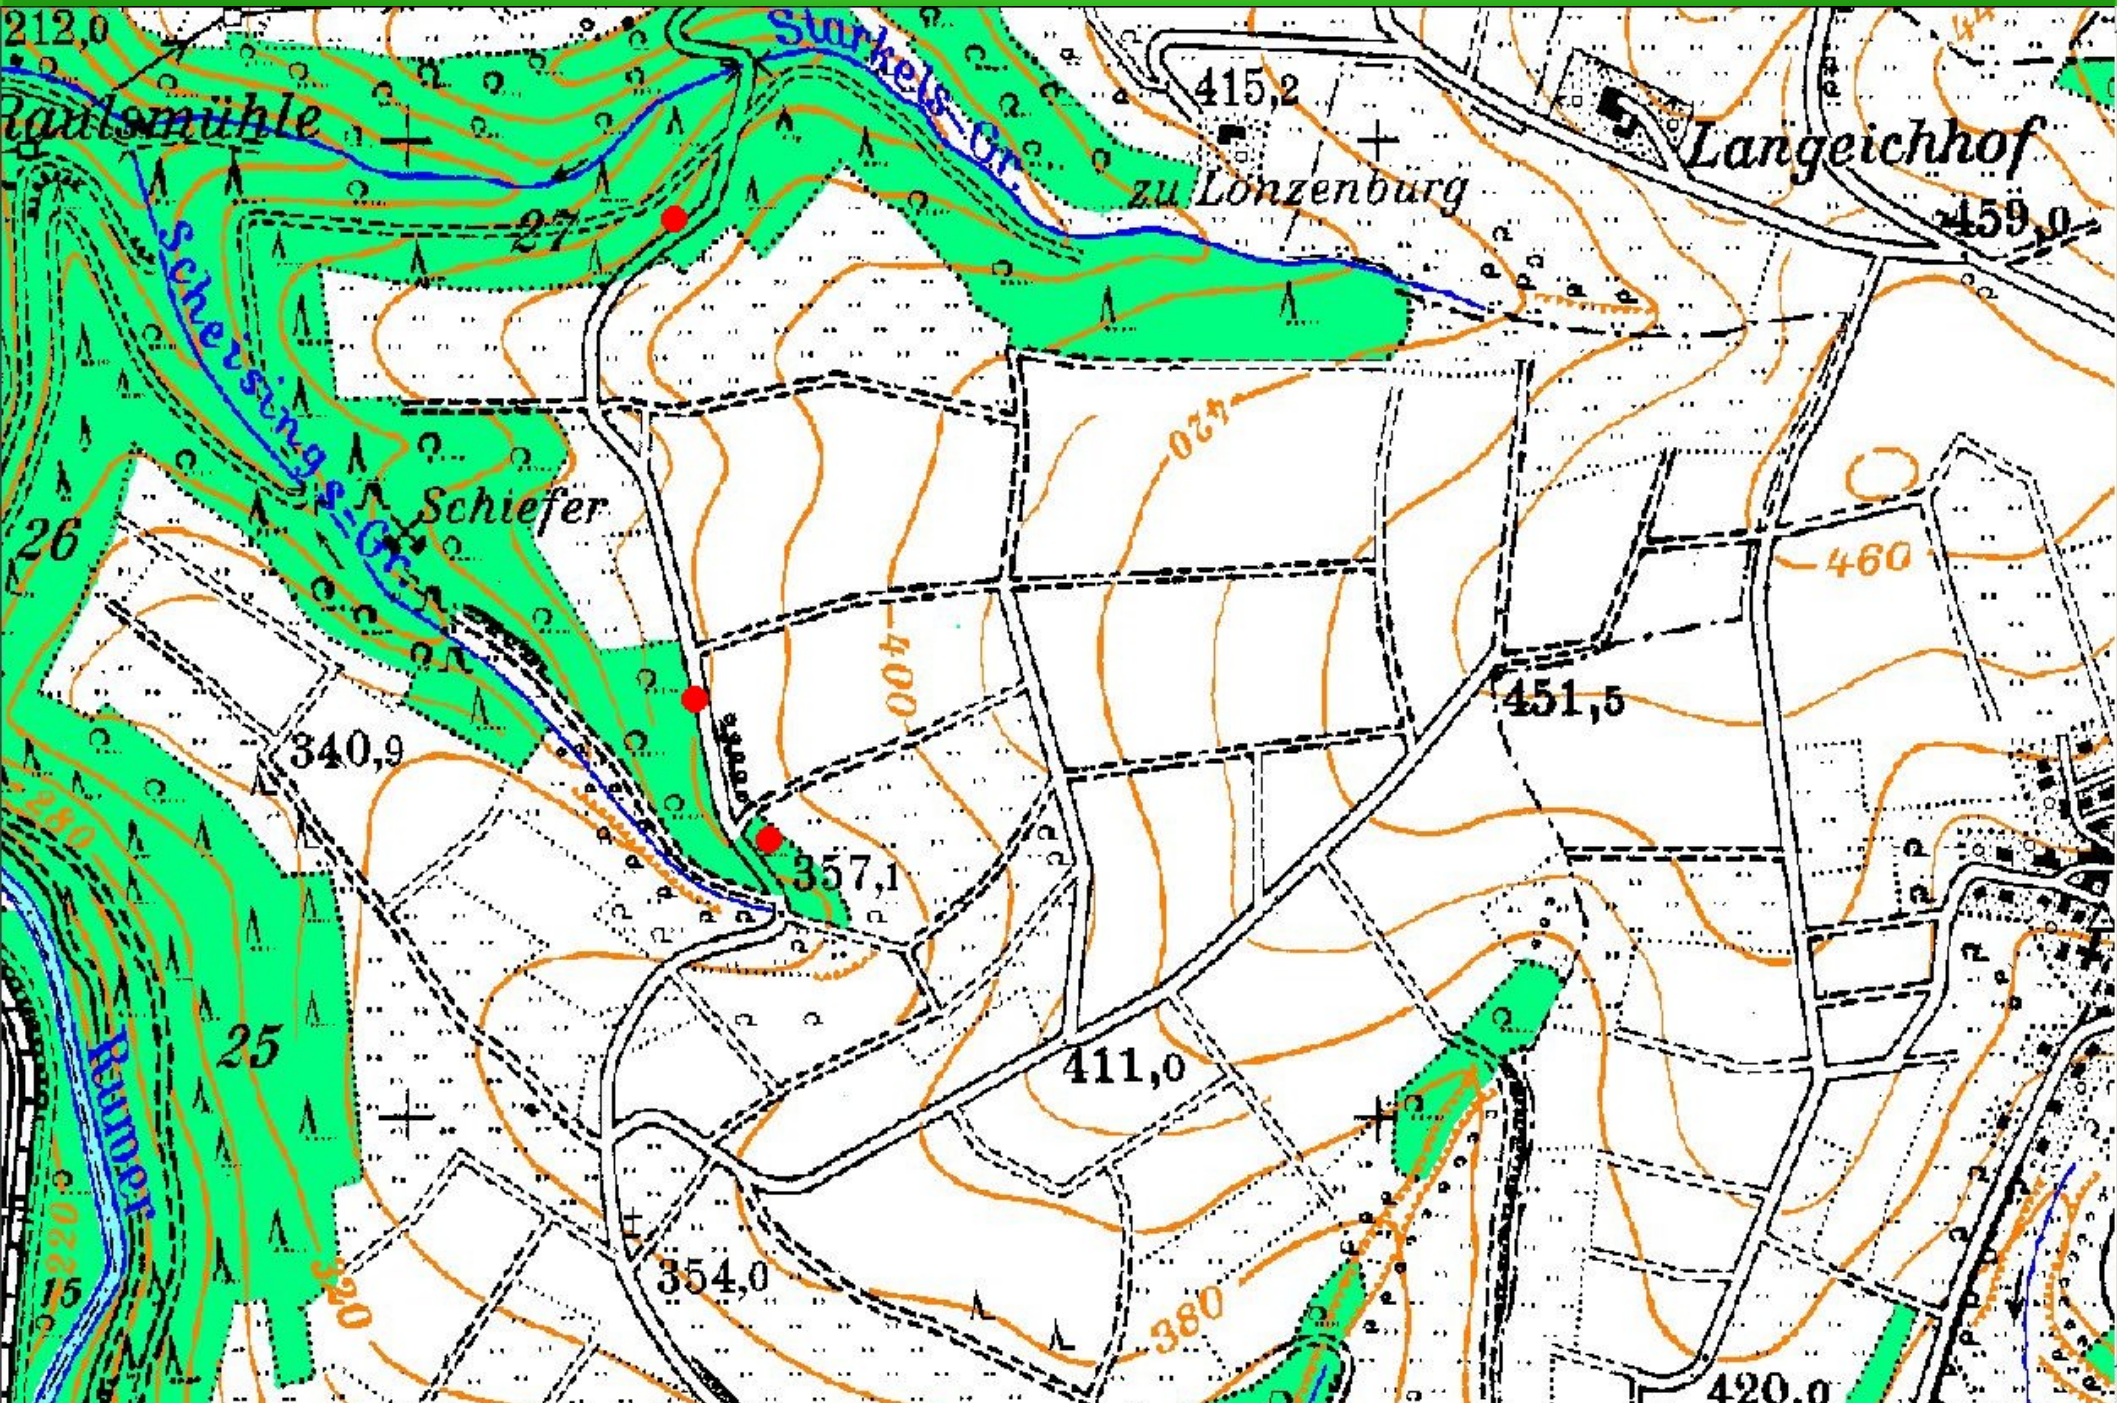

VG Ruwer Bonerath

2008 Linienkartierung

Baumpieper

Dorngrasmücke

Feldlerche

Fitis

Gartengrasmücke

Goldammer

Klappergrasmücke

Mönchsgrasmücke

Neuntöter

Rotkehlchen

Wachtel

Zaunkönig

Zilpzalp

Bonerath 2008 Reviere