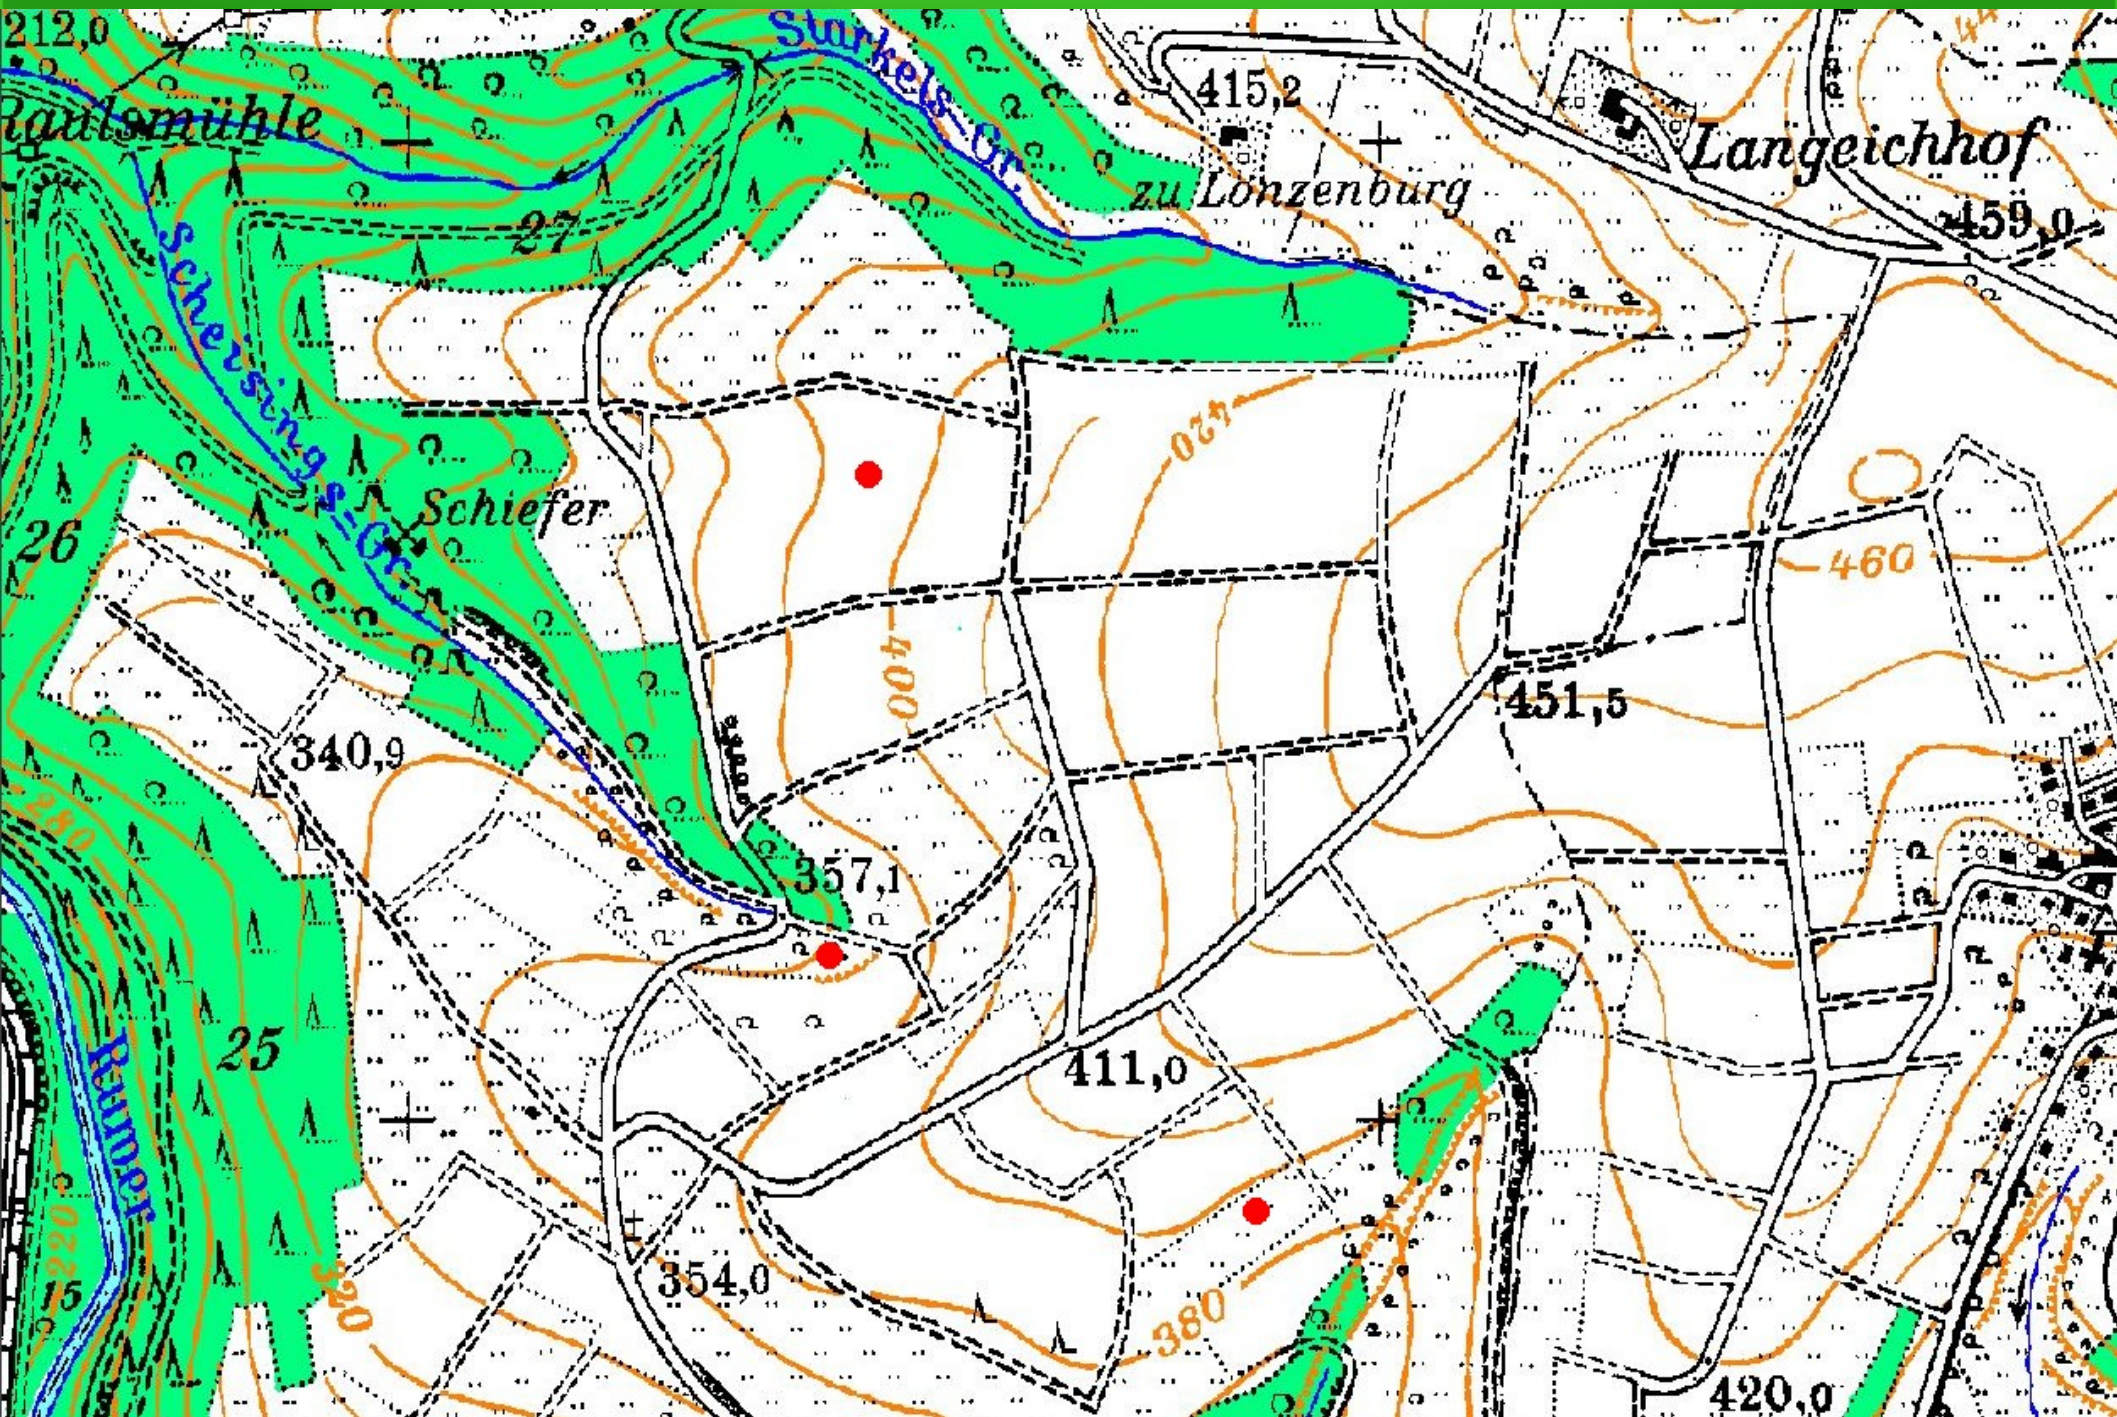

VG Ruwer Bonerath

2008 Linienkartierung

Baumpieper

Dorngrasmücke

Feldlerche

Fitis

Gartengrasmücke

Goldammer

Klappergrasmücke

Mönchsgrasmücke

Neuntöter

Rotkehlchen

Wachtel

Zaunkönig

Zilpzalp

Bonerath 2008 Reviere