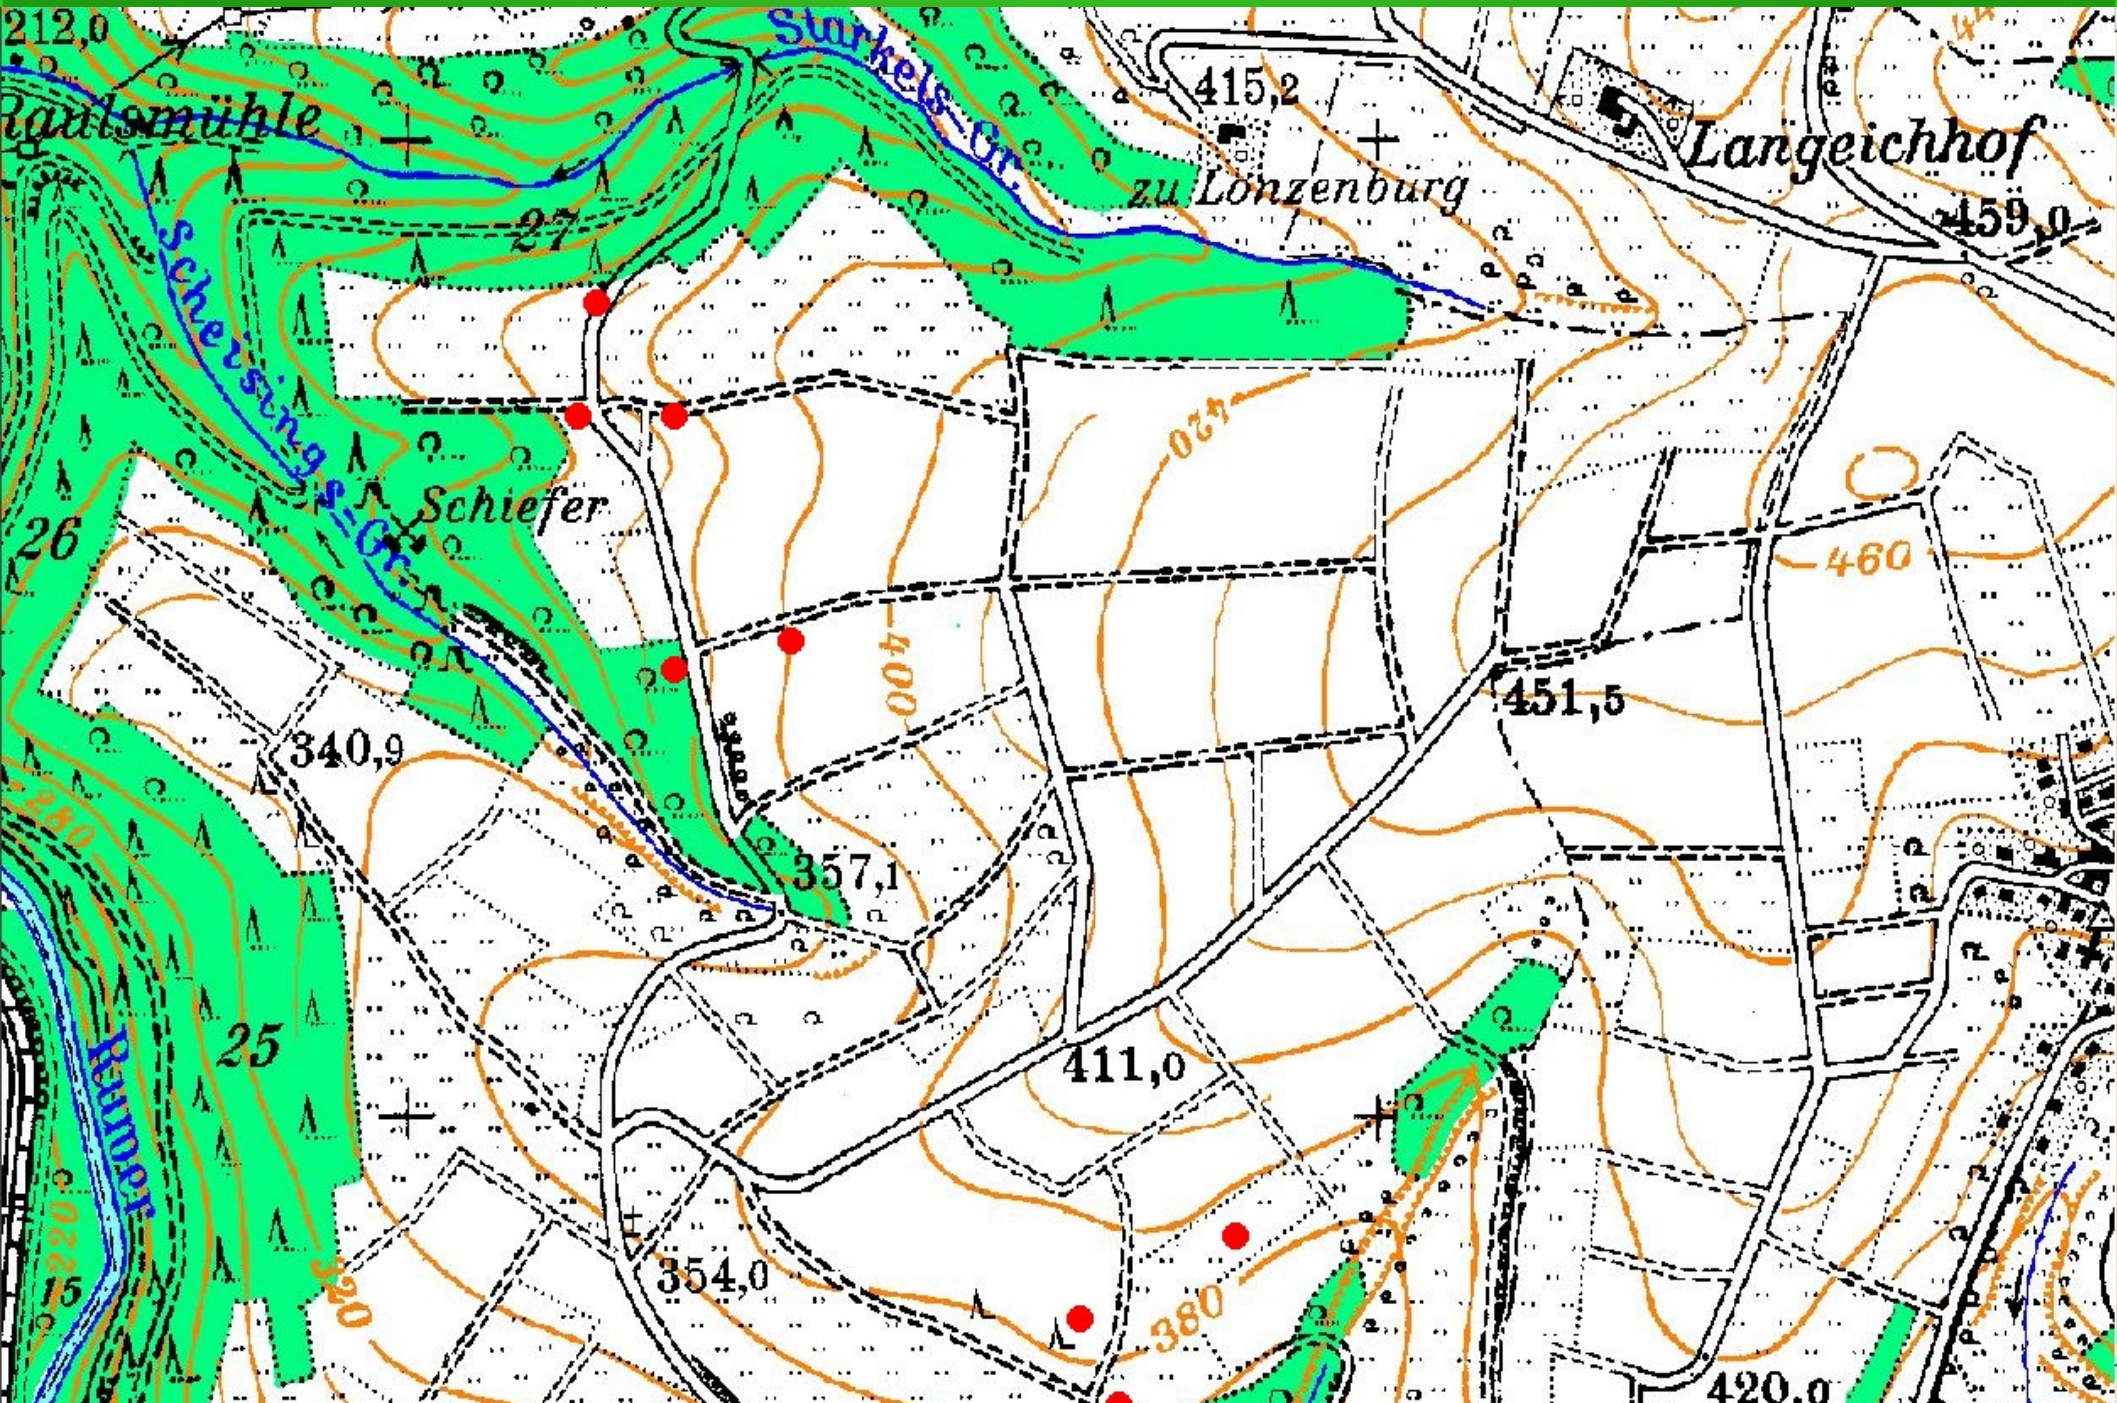

VG Ruwer Bonerath

2008 Linienkartierung

Baumpieper

Dorngrasmücke

Feldlerche

Fitis

Gartengrasmücke

Goldammer

Klappergrasmücke

Mönchsgrasmücke

Neuntöter

Rotkehlchen

Wachtel

Zaunkönig

Zilpzalp

Bonerath 2008 Reviere