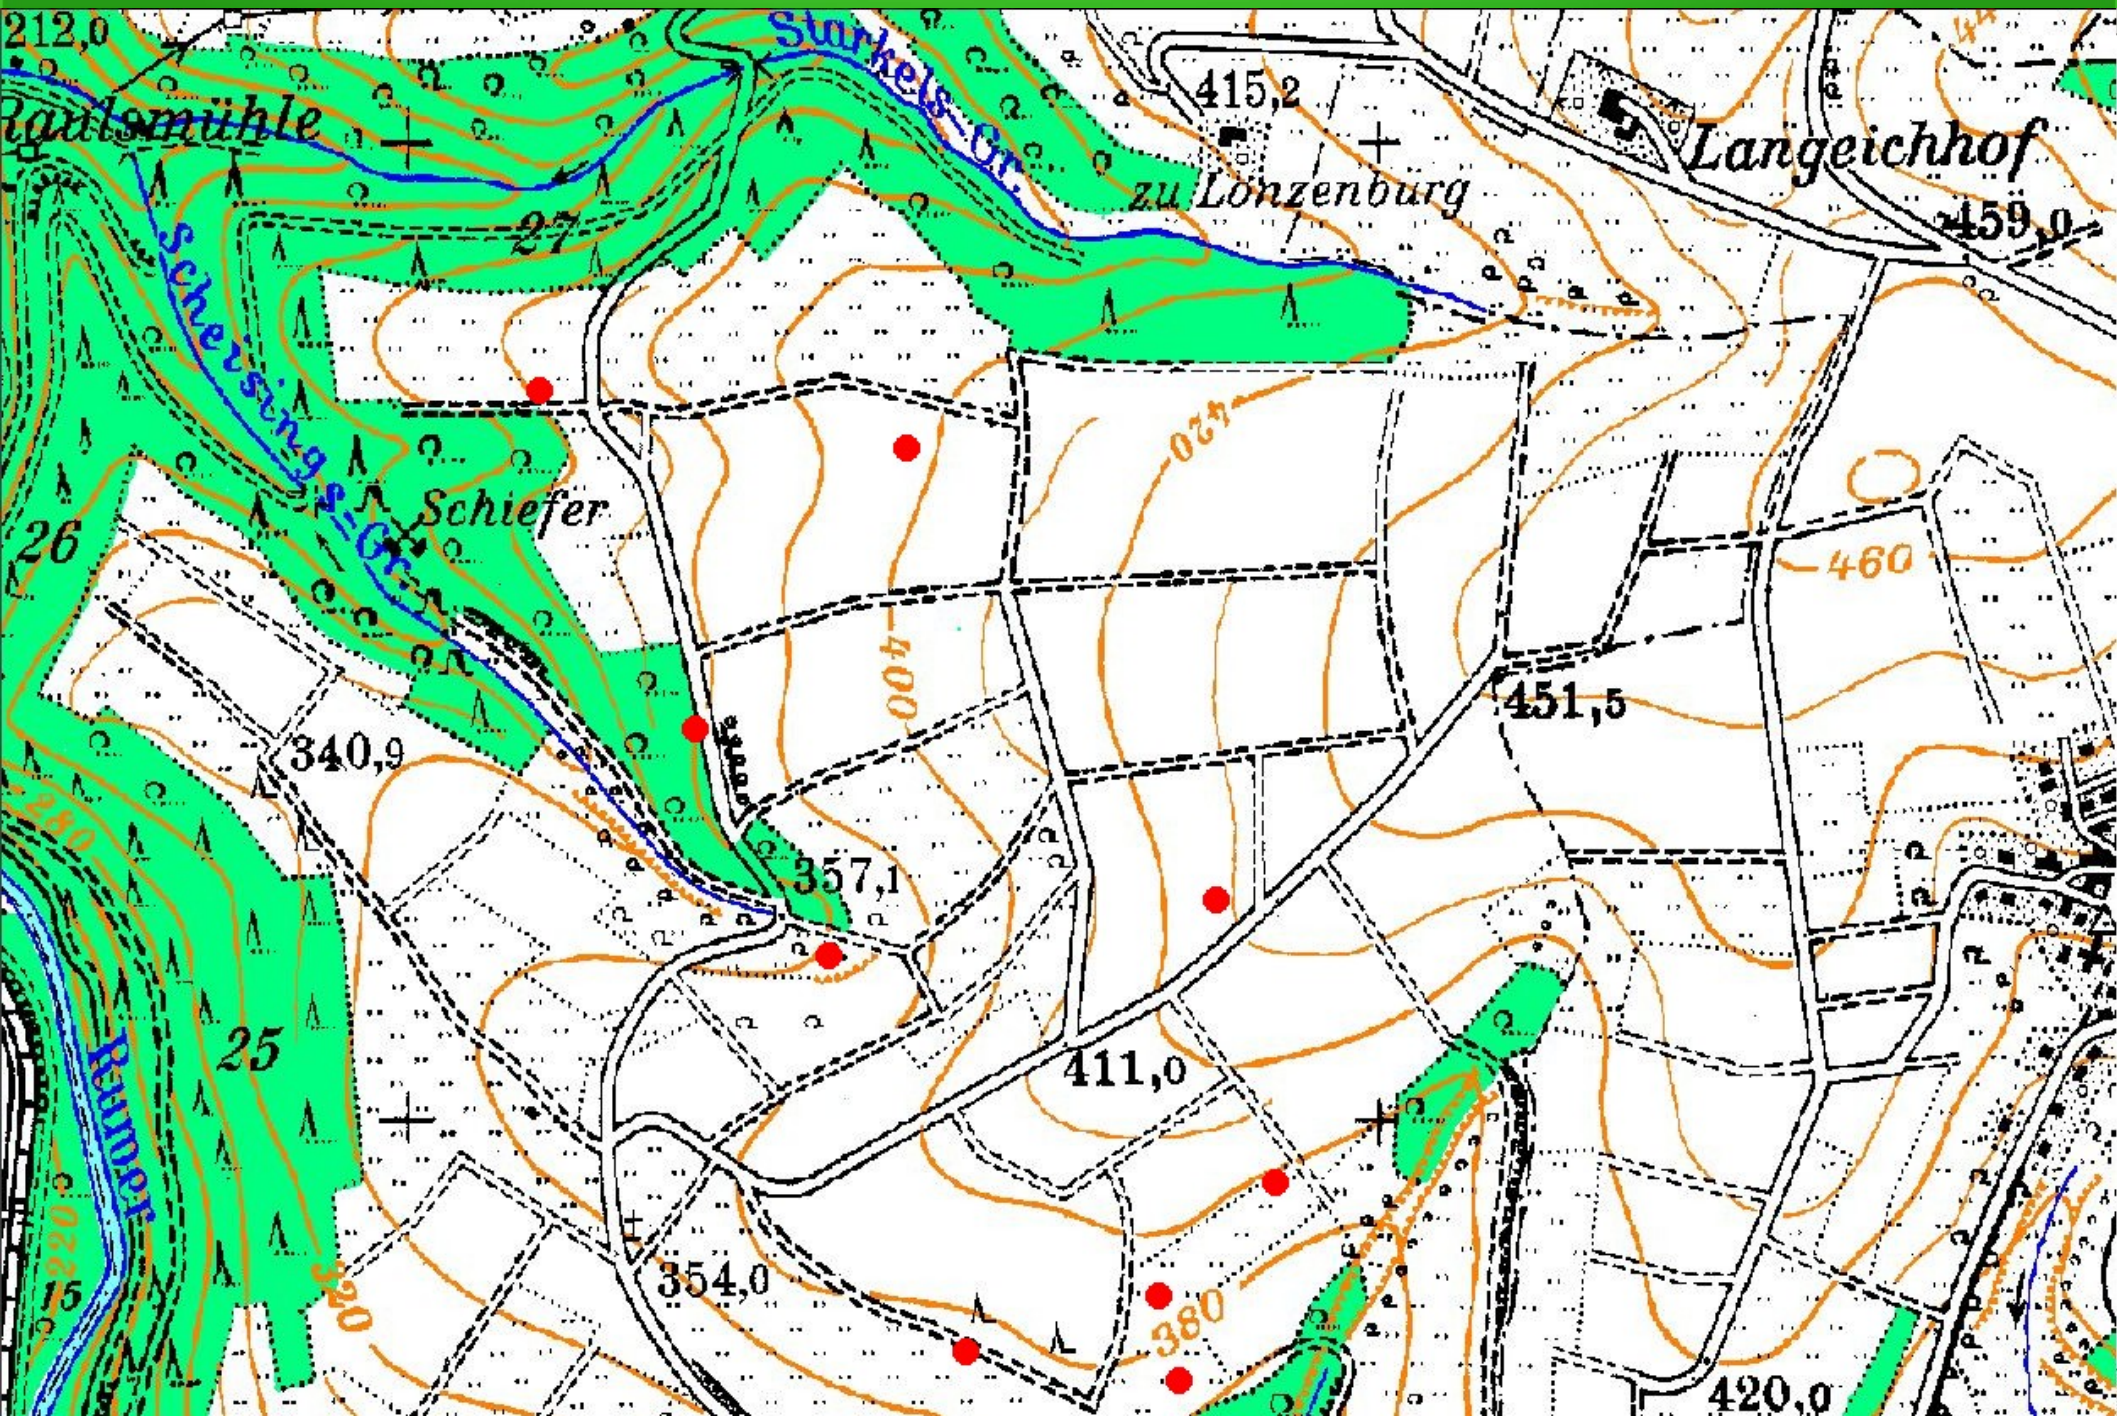

VG Ruwer Bonerath

2008 Linienkartierung

Baumpieper

Dorngrasmücke

Feldlerche

Fitis

Gartengrasmücke

Goldammer

Klappergrasmücke

Mönchsgrasmücke

Neuntöter

Rotkehlchen

Wachtel

Zaunkönig

Zilpzalp

Bonerath 2008 Reviere