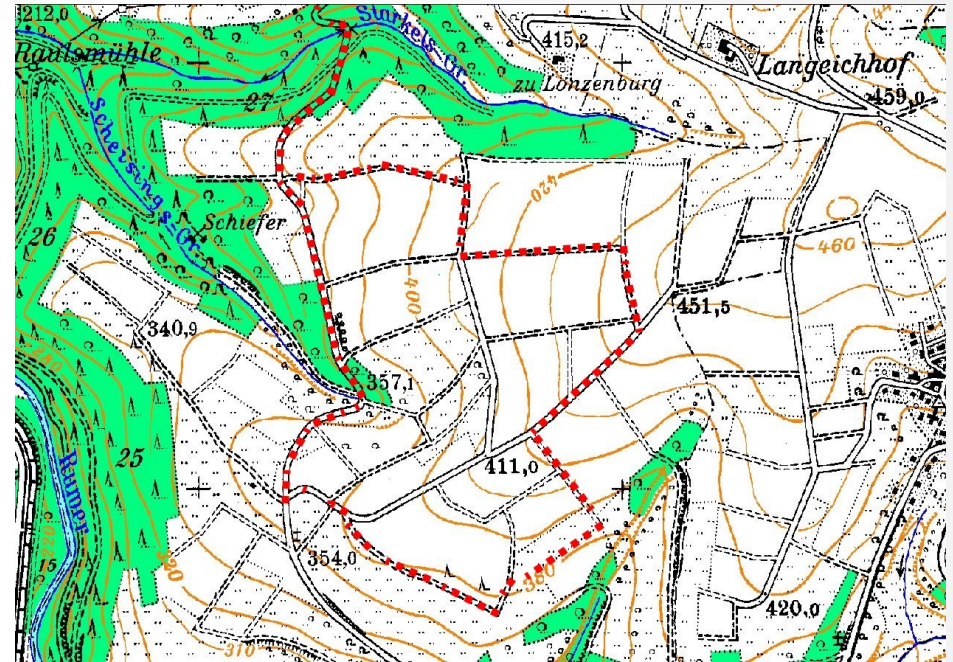

VG Ruwer Bonerath

2008 Linienkartierung

Baumpieper

Dorngrasmücke

Feldlerche

Fitis

Gartengrasmücke

Goldammer

Klappergrasmücke

Mönchsgrasmücke

Neuntöter

Rotkehlchen

Wachtel

Zaunkönig

Zilpzalp

Bonerath 2008 Reviere