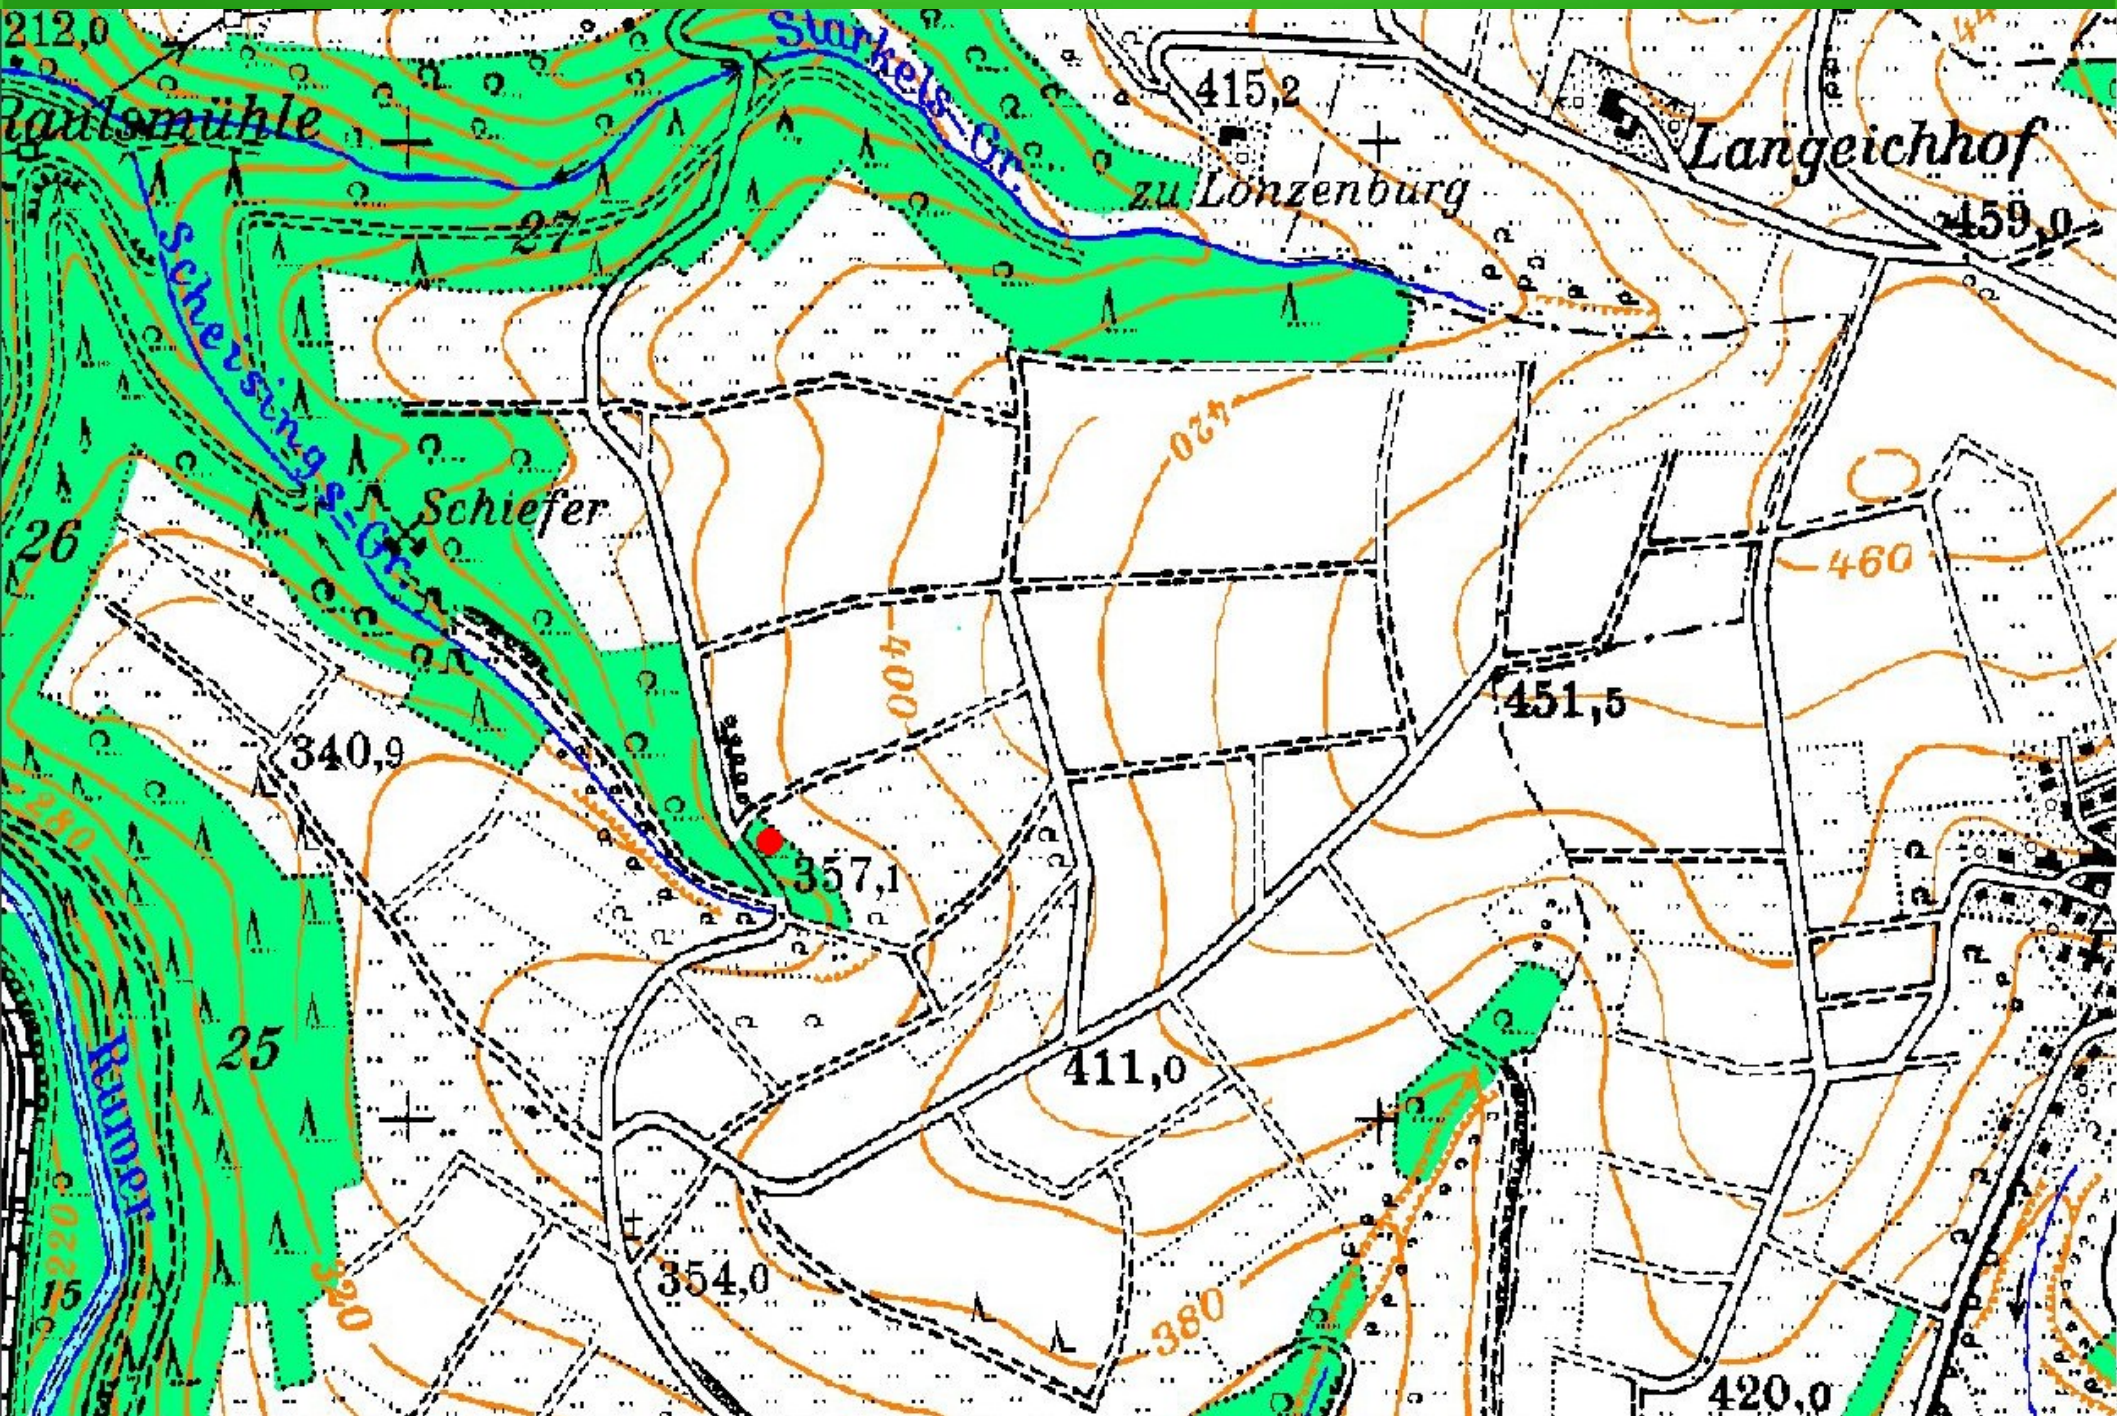

VG Ruwer Bonerath

2008 Linienkartierung

Baumpieper

Dorngrasmücke

Feldlerche

Fitis

Gartengrasmücke

Goldammer

Klappergrasmücke

Mönchsgrasmücke

Neuntöter

Rotkehlchen

Wachtel

Zaunkönig

Zilpzalp

Bonerath 2008 Reviere