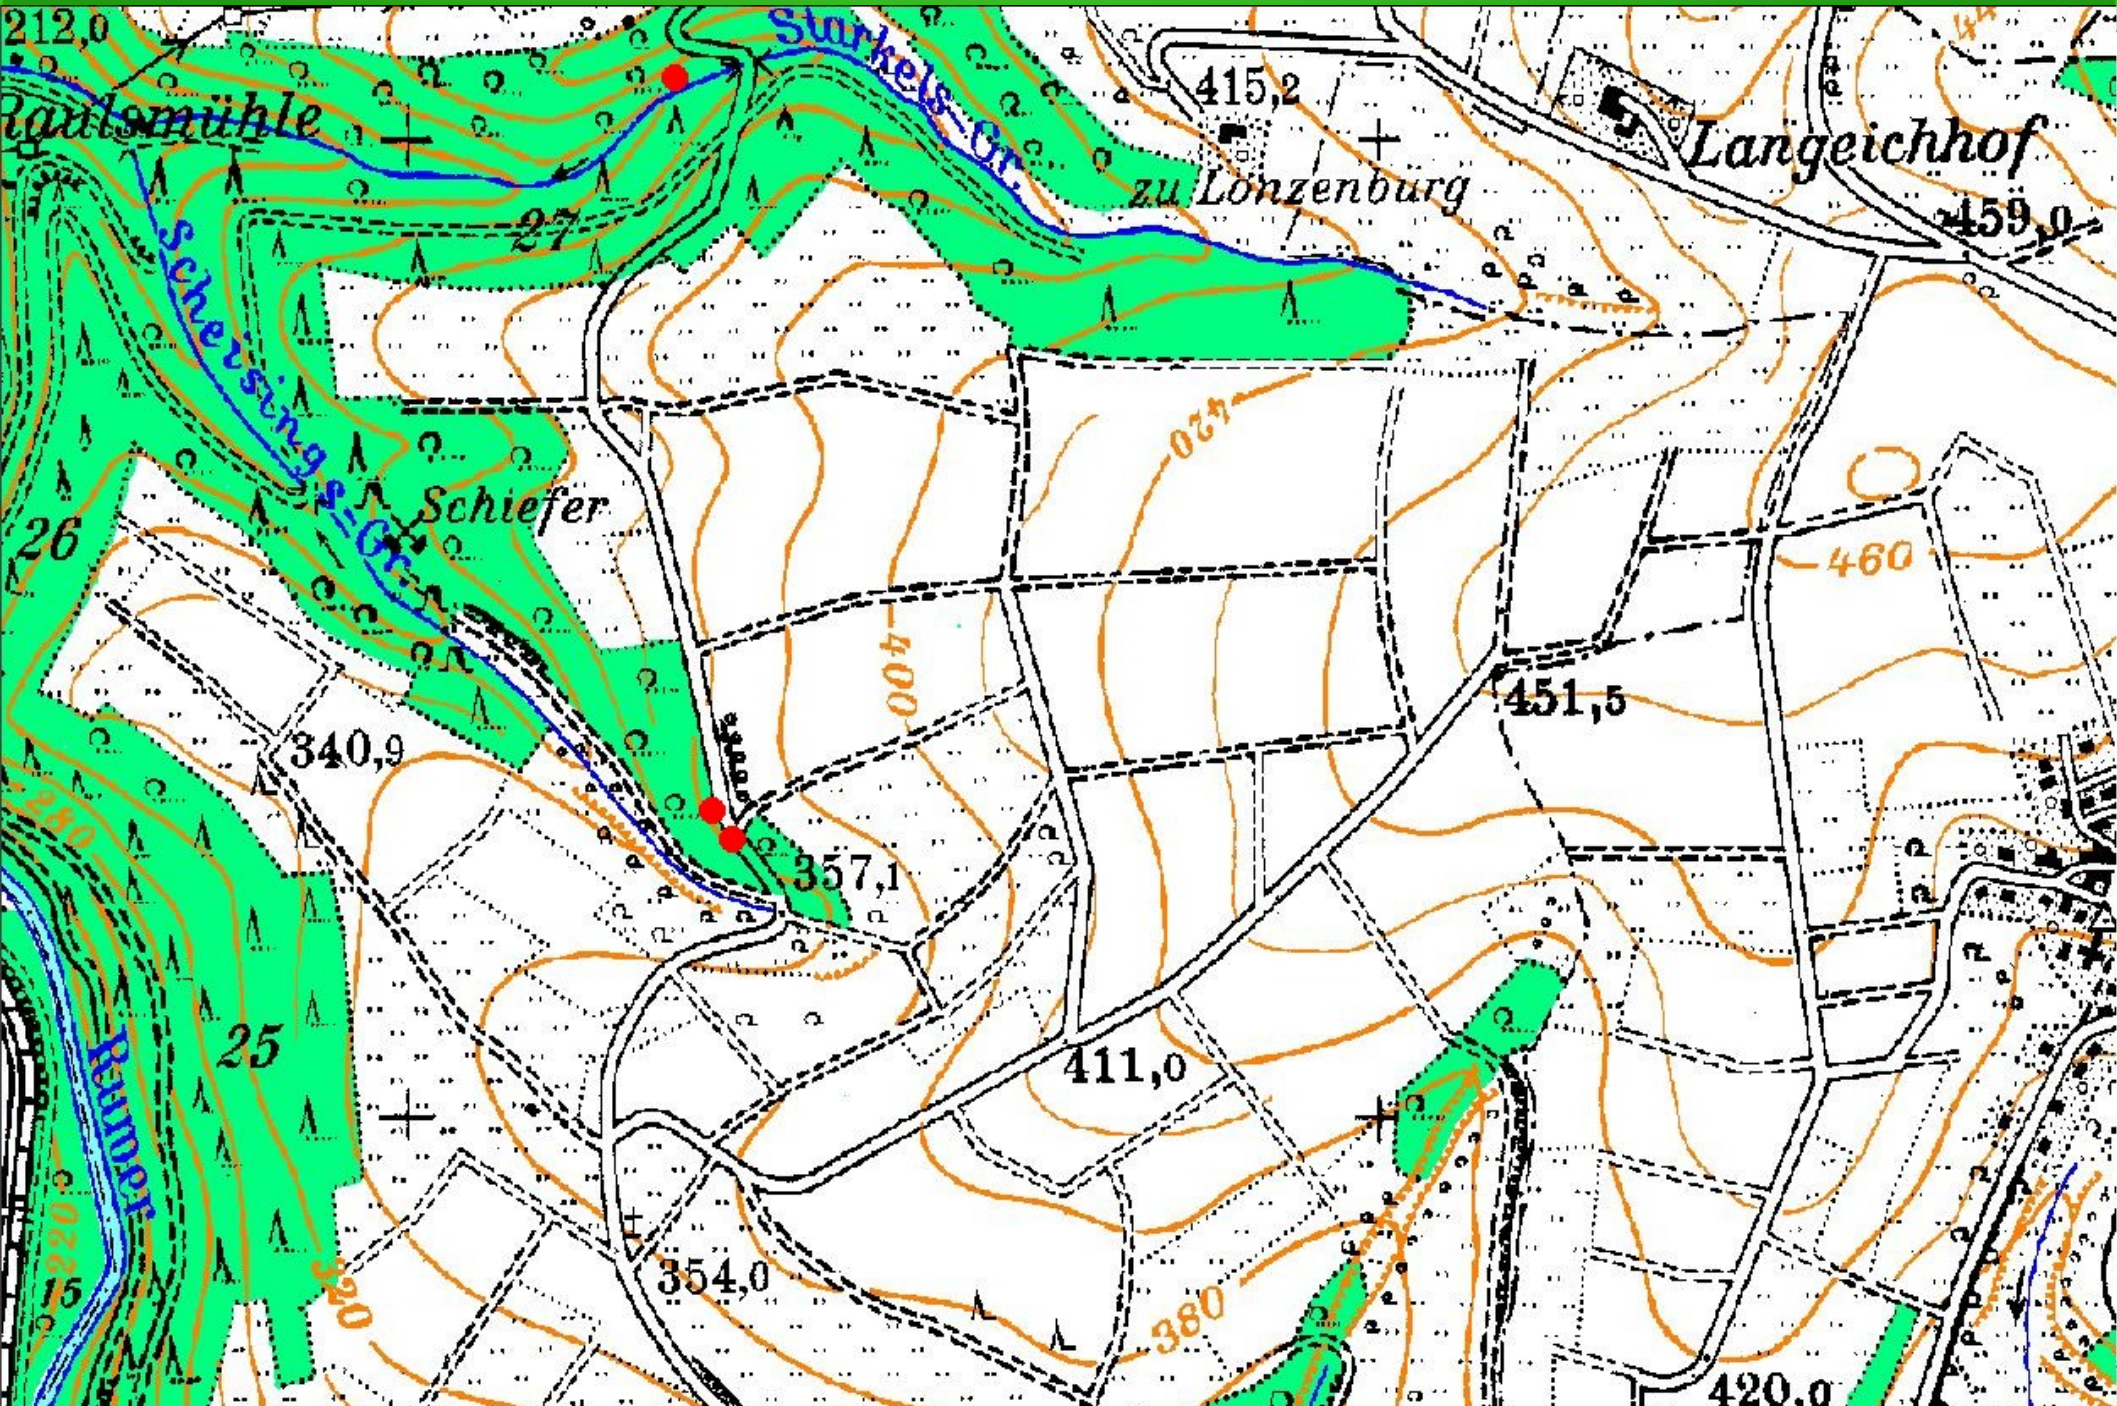

VG Ruwer Bonerath

2008 Linienkartierung

Baumpieper

Dorngrasmücke

Feldlerche

Fitis

Gartengrasmücke

Goldammer

Klappergrasmücke

Mönchsgrasmücke

Neuntöter

Rotkehlchen

Wachtel

Zaunkönig

Zilpzalp

Bonerath 2008 Reviere