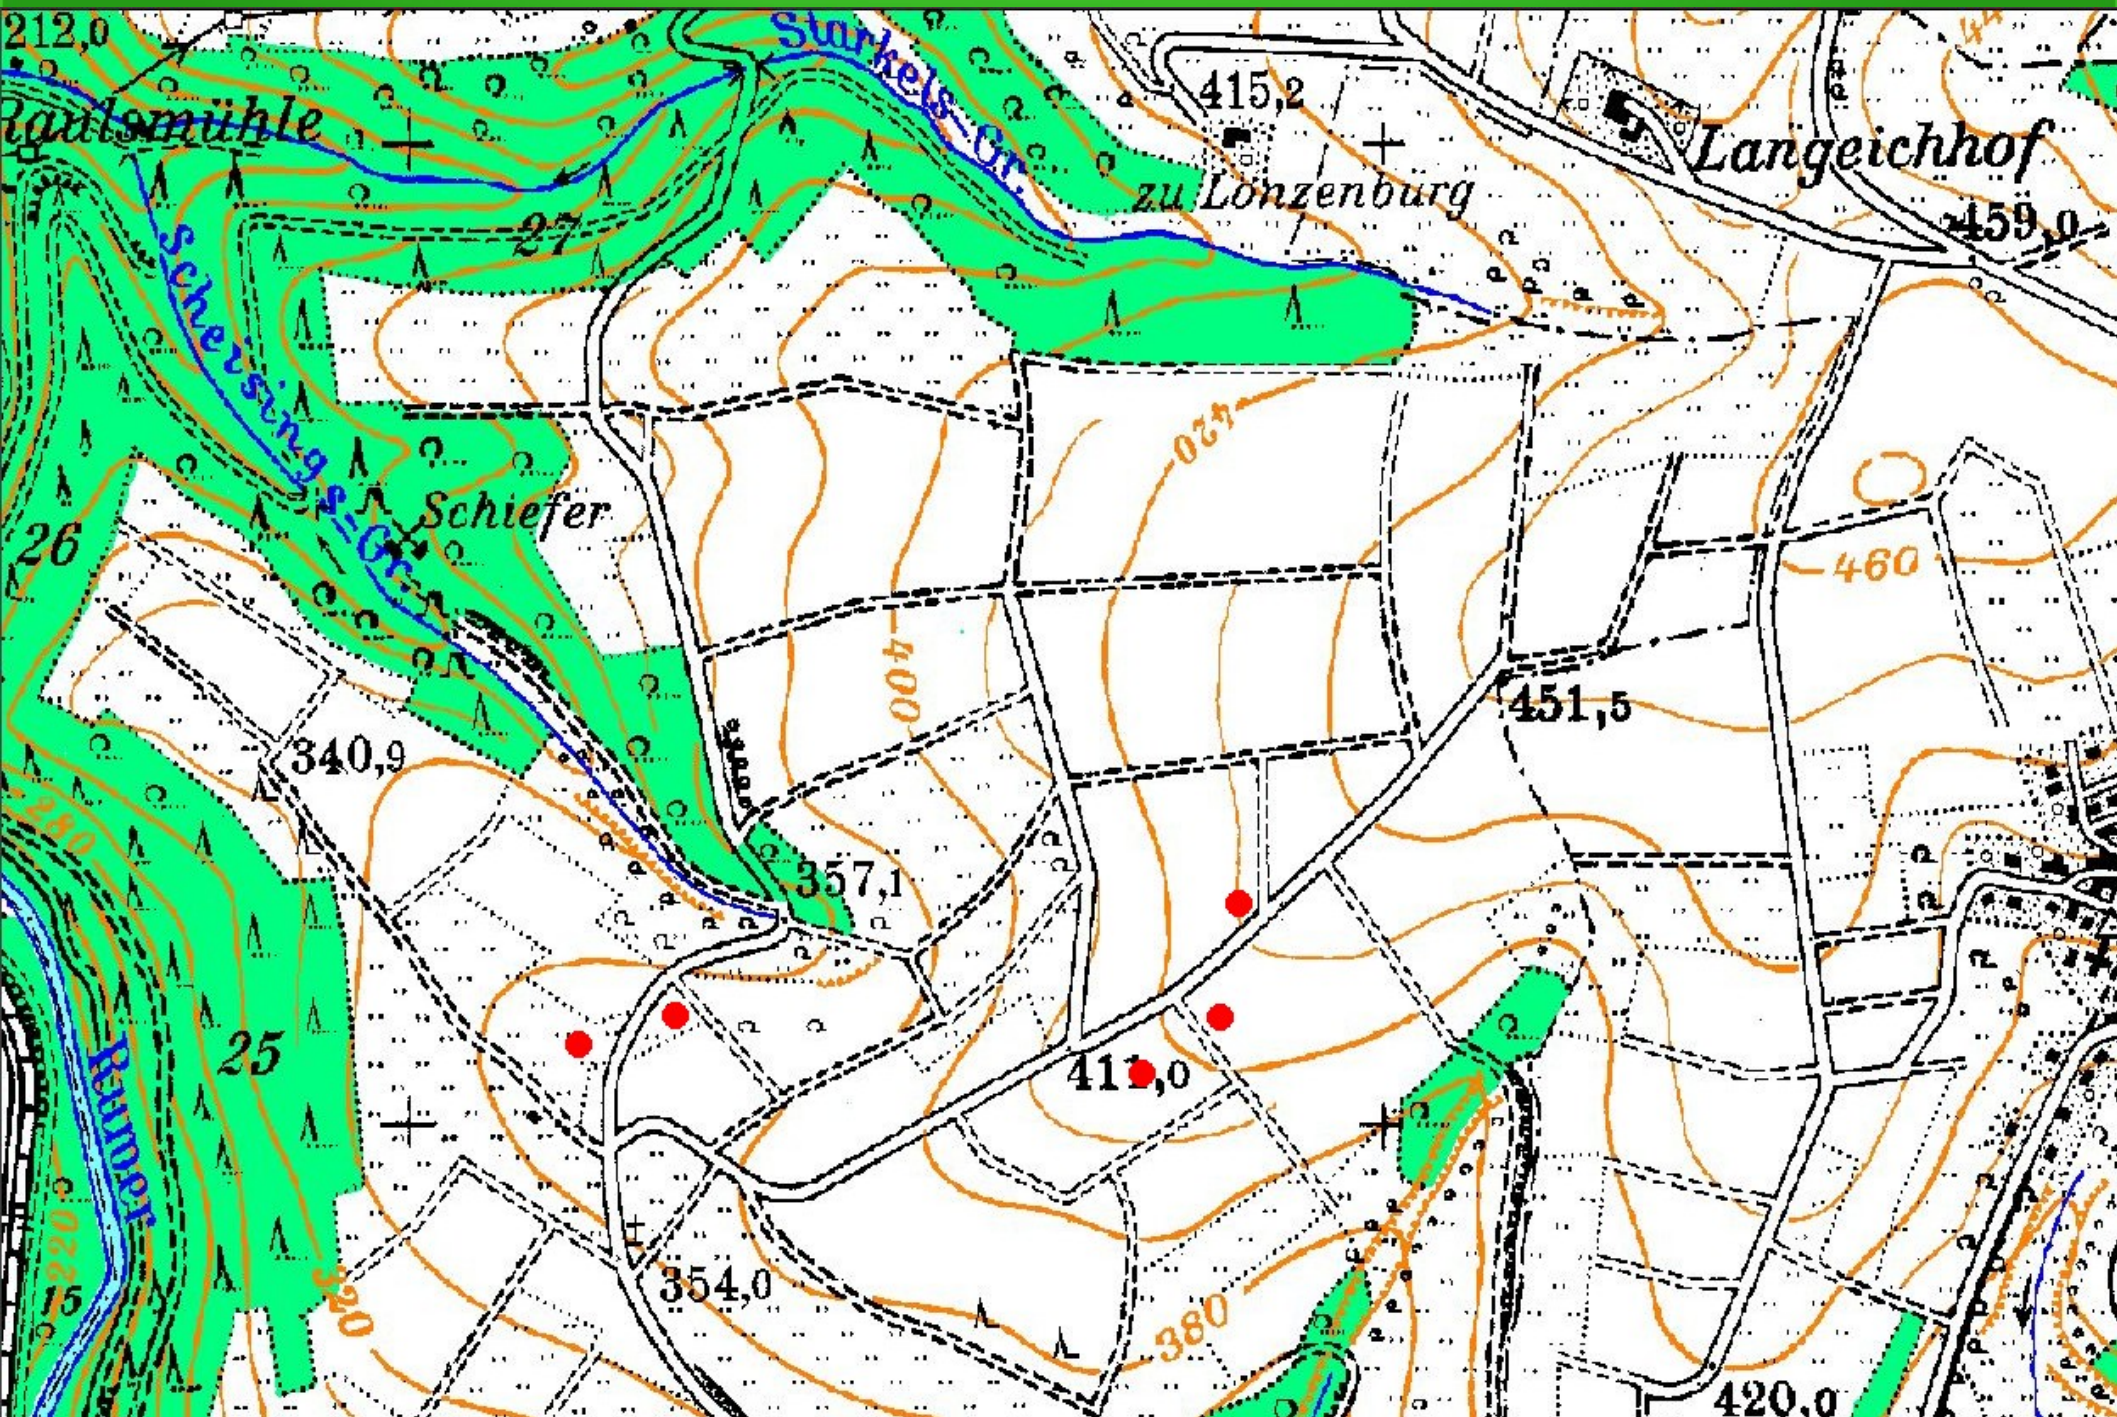

VG Ruwer Bonerath

2008 Linienkartierung

Baumpieper

Dorngrasmücke

Feldlerche

Fitis

Gartengrasmücke

Goldammer

Klappergrasmücke

Mönchsgrasmücke

Neuntöter

Rotkehlchen

Wachtel

Zaunkönig

Zilpzalp

Bonerath 2008 Reviere