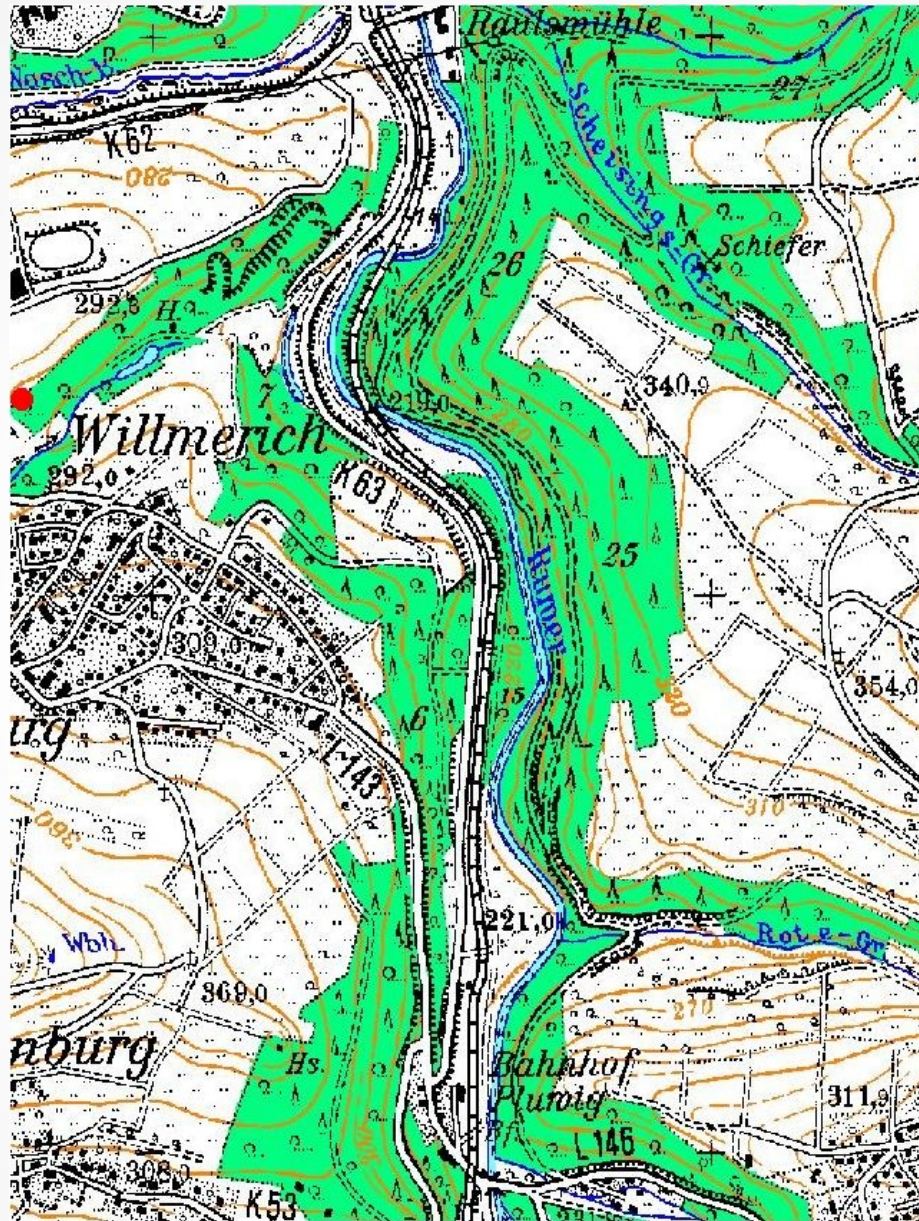

VG Ruwer Ruwertal

2008 Linienkartierung Radweg Raulsmühle – Bahnhof Pluwig

Amsel

Buchfink

Buntspecht

Eichelhäher

Gartengrasmücke

Heckenbraunelle

Kleiber

Mönchsgrasmücke

Ringeltaube

Rotkehlchen

Zaunkönig

Zilpzalp

Reviere Ruwertal I 2008