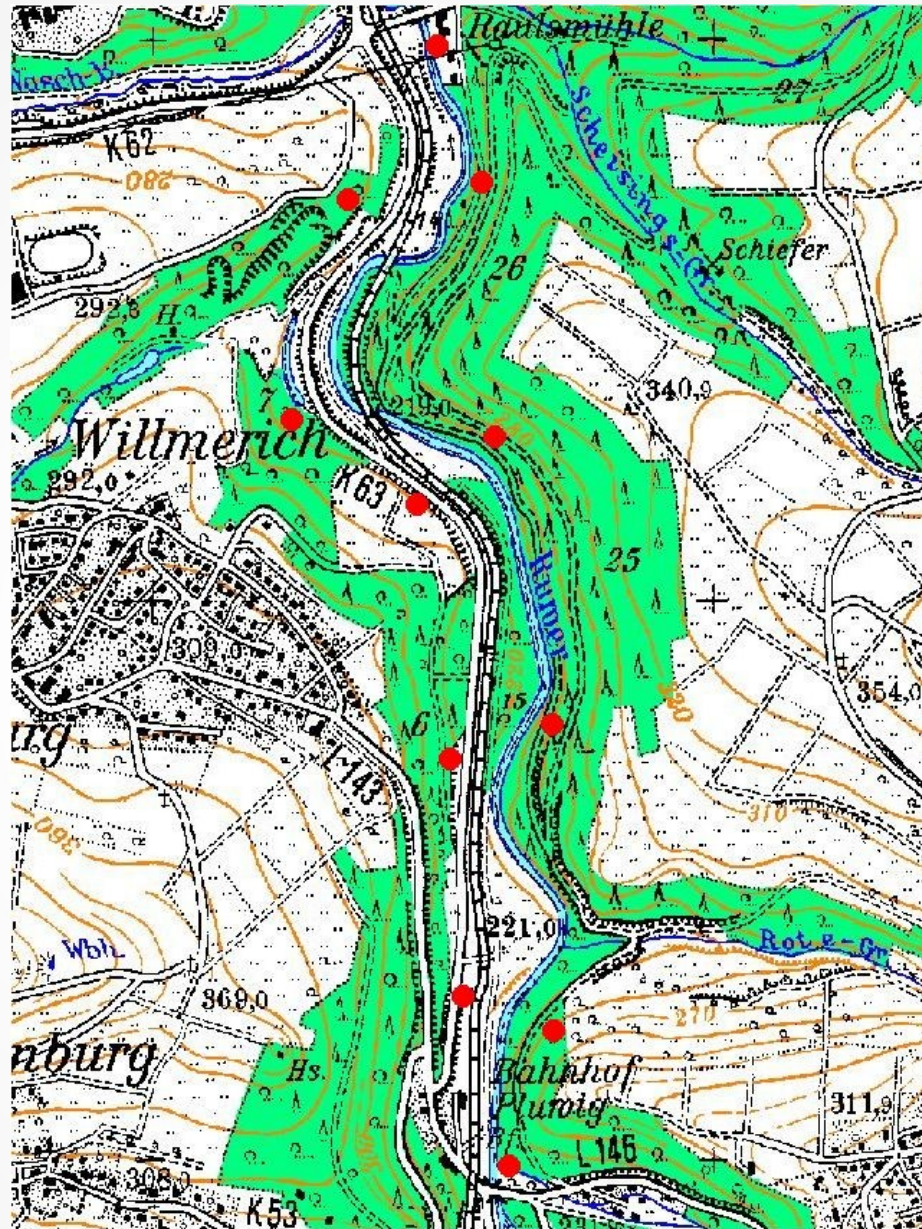

VG Ruwer Ruwertal

2008 Linienkartierung Radweg Raulsmühle – Bahnhof Pluwig

Amsel

Buchfink

Buntspecht

Eichelhäher

Gartengrasmücke

Heckenbraunelle

Kleiber

Mönchsgrasmücke

Ringeltaube

Rotkehlchen

Zaunkönig

Zilpzalp

Reviere Ruwertal I 2008