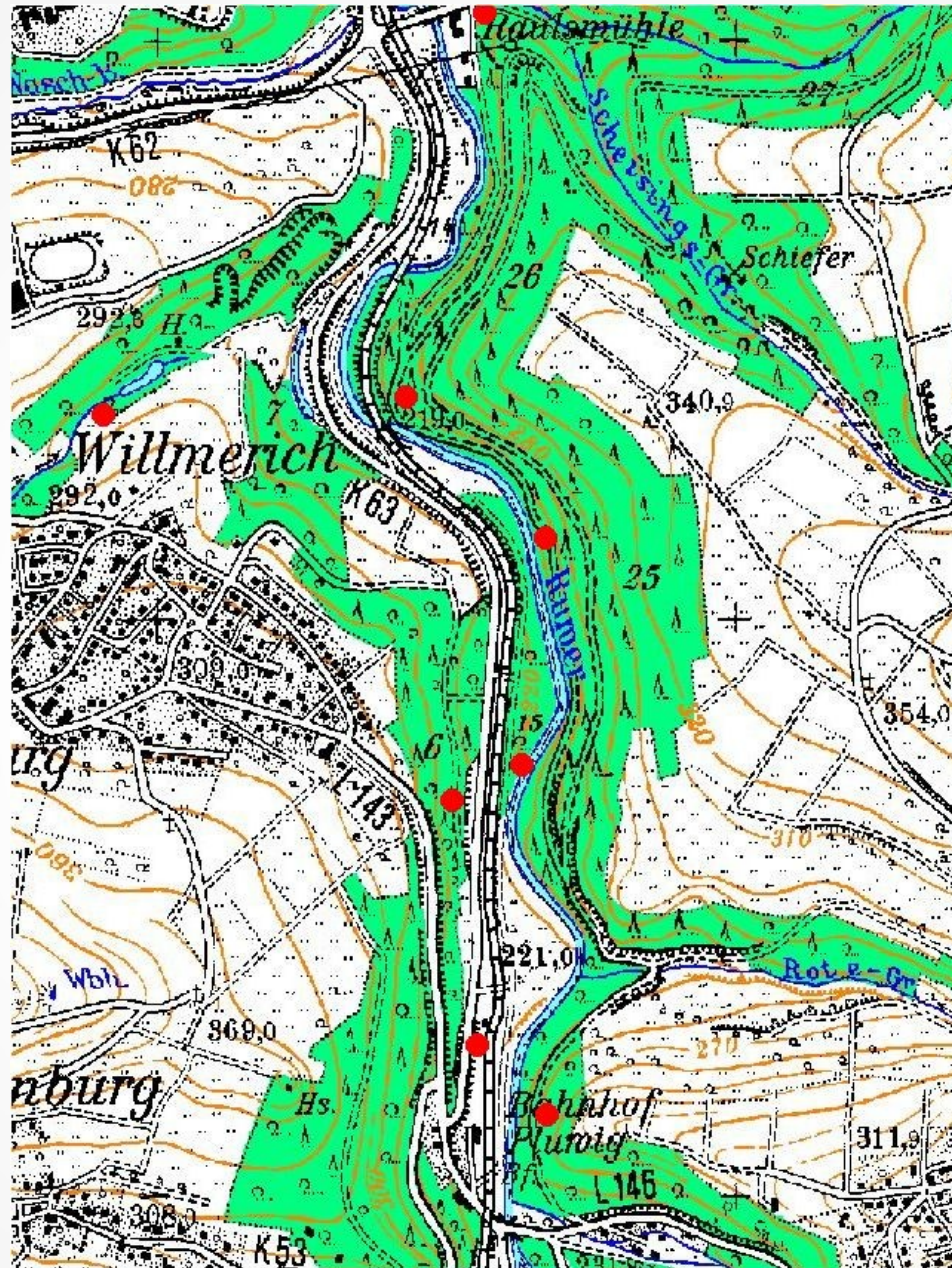

VG Ruwer Ruwertal

2008 Linienkartierung Radweg Raulsmühle – Bahnhof Pluwig

Amsel

Buchfink

Buntspecht

Eichelhäher

Gartengrasmücke

Heckenbraunelle

Kleiber

Mönchsgrasmücke

Ringeltaube

Rotkehlchen

Zaunkönig

Zilpzalp

Reviere Ruwertal I 2008