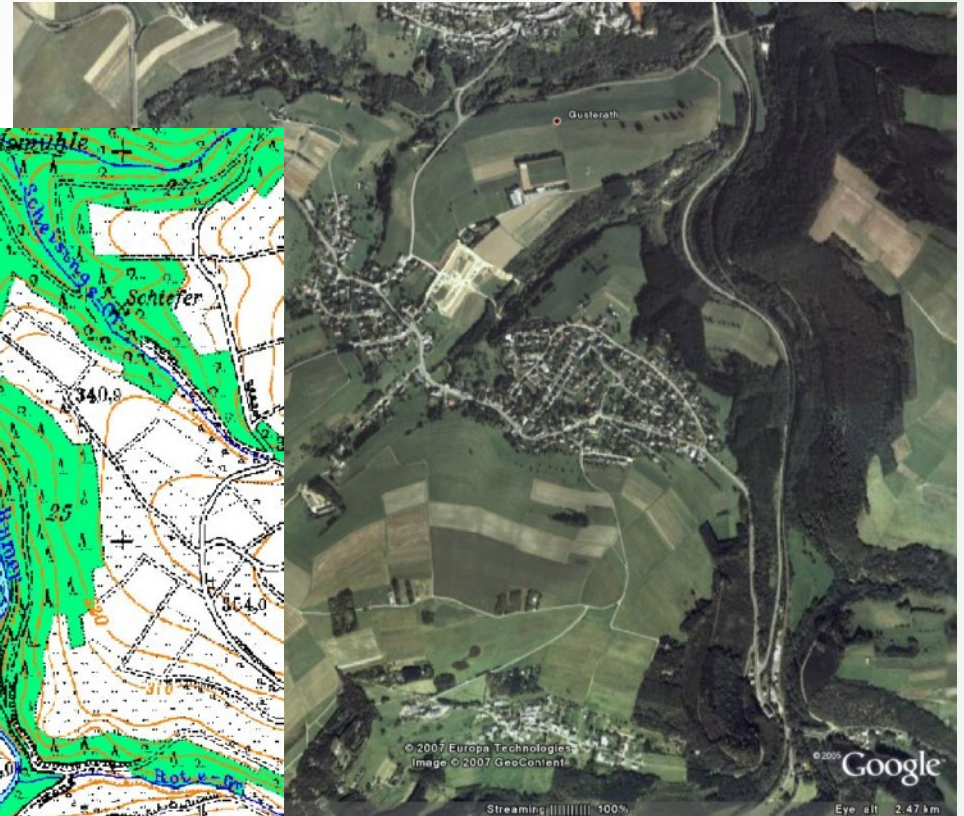

VG Ruwer Ruwertal

2008 Linienkartierung Radweg Raulsmühle – Bahnhof Pluwig

Amsel

Buchfink

Buntspecht

Eichelhäher

Gartengrasmücke

Heckenbraunelle

Kleiber

Mönchsgrasmücke

Ringeltaube

Rotkehlchen

Zaunkönig

Zilpzalp

Reviere Ruwertal I 2008