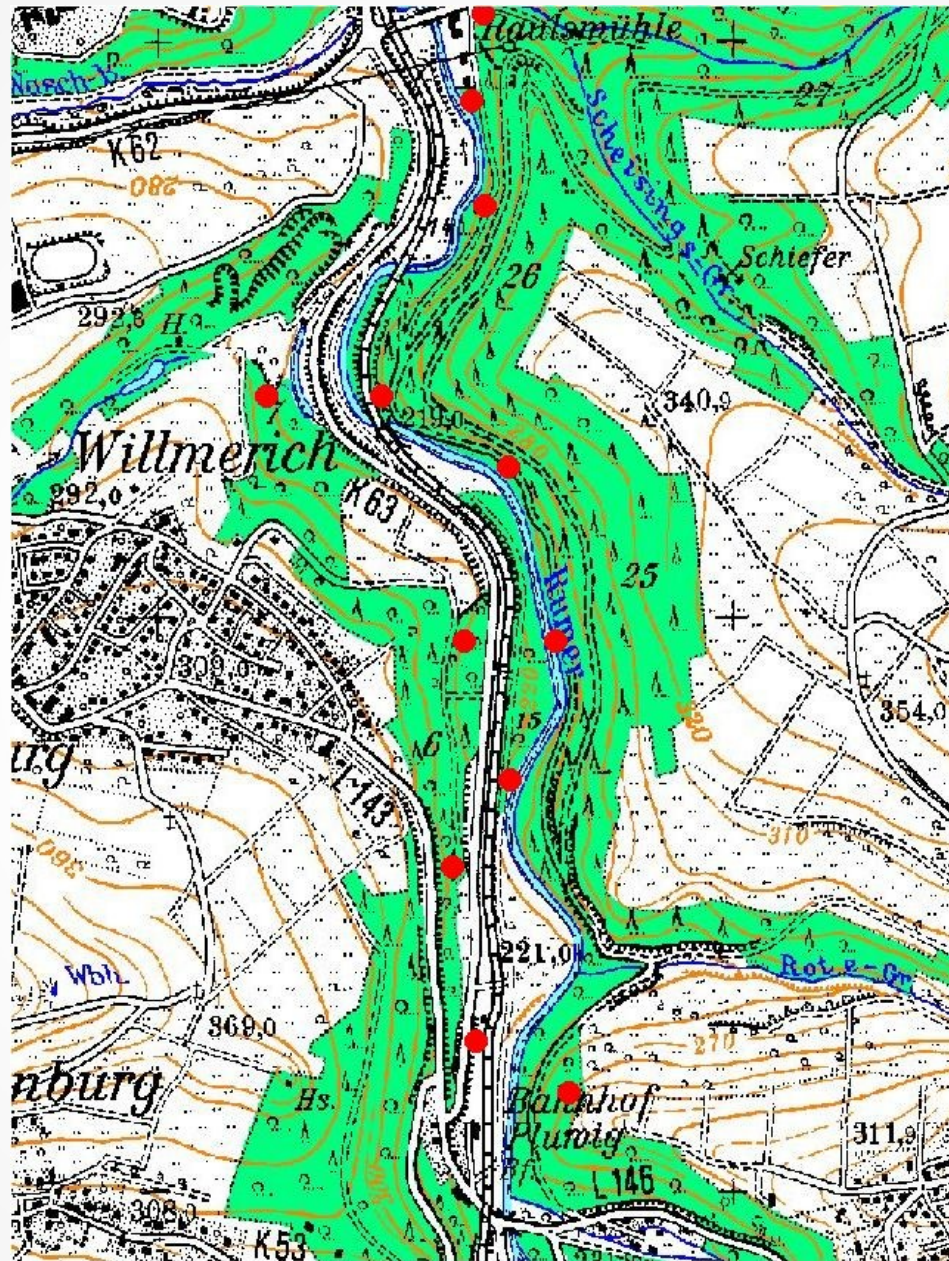

VG Ruwer Ruwertal

2008 Linienkartierung Radweg Raulsmühle – Bahnhof Pluwig

Amsel

Buchfink

Buntspecht

Eichelhäher

Gartengrasmücke

Heckenbraunelle

Kleiber

Mönchsgrasmücke

Ringeltaube

Rotkehlchen

Zaunkönig

Zilpzalp

Reviere Ruwertal I 2008