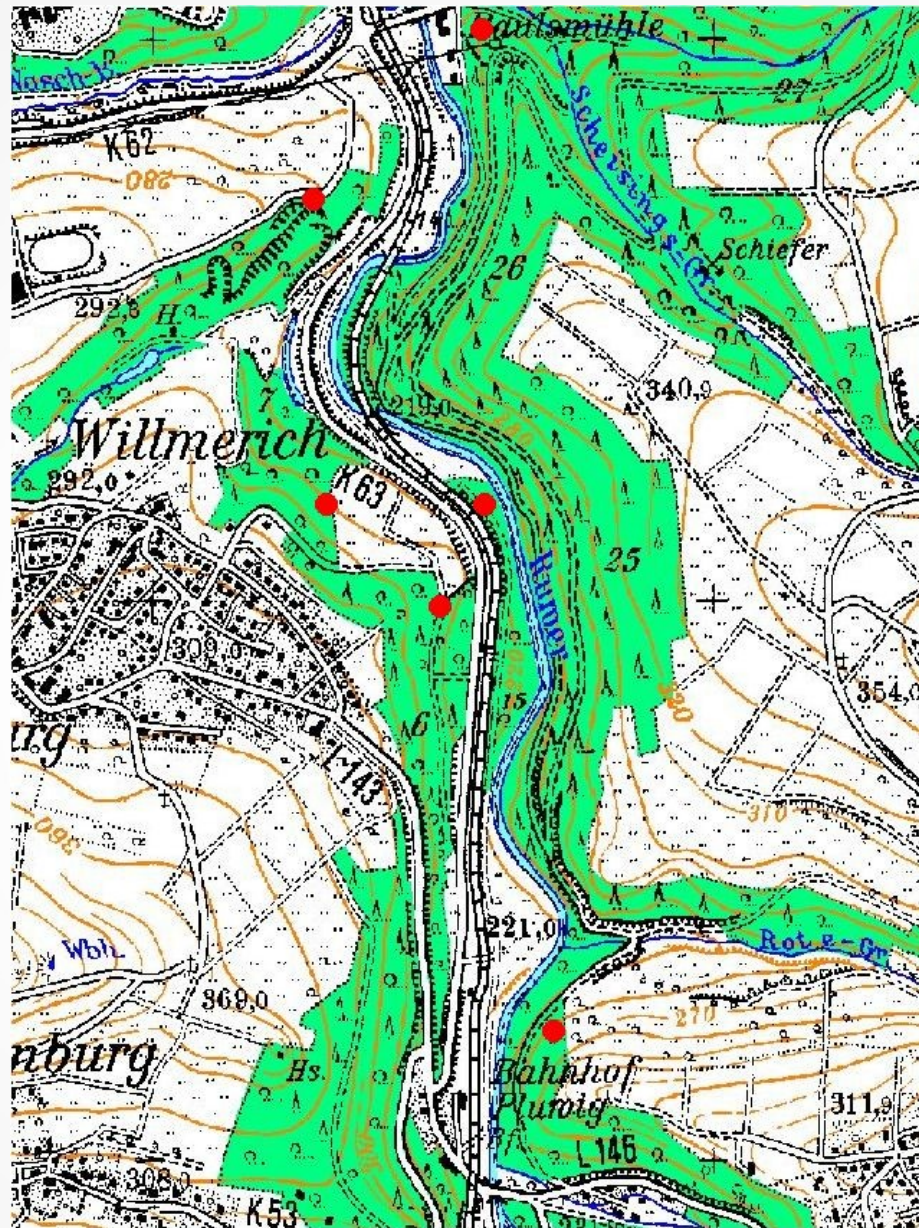

VG Ruwer Ruwertal

2008 Linienkartierung Radweg Raulsmühle – Bahnhof Pluwig

Amsel

Buchfink

Buntspecht

Eichelhäher

Gartengrasmücke

Heckenbraunelle

Kleiber

Mönchsgrasmücke

Ringeltaube

Rotkehlchen

Zaunkönig

Zilpzalp

Reviere Ruwertal I 2008