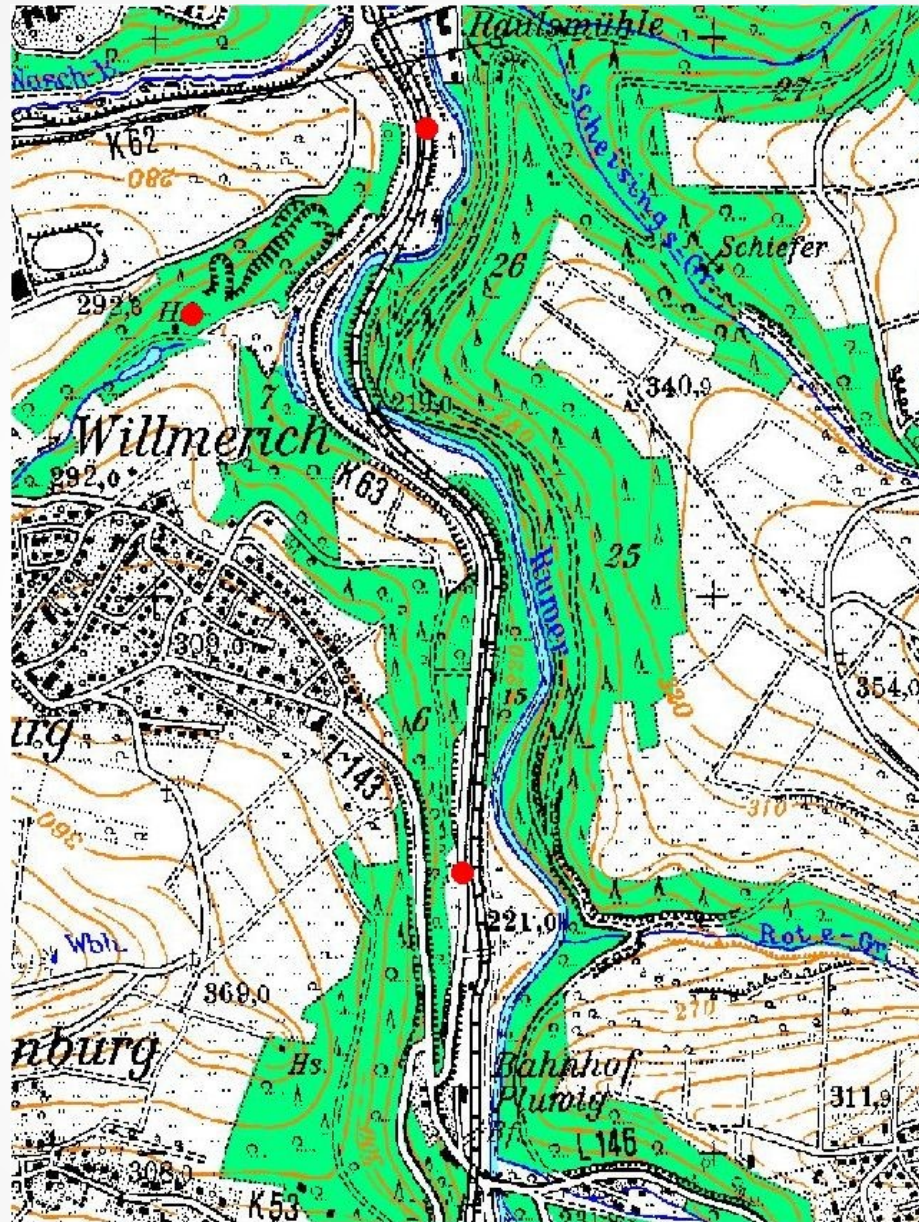

VG Ruwer Ruwertal

2008 Linienkartierung Radweg Raulsmühle – Bahnhof Pluwig

Amsel

Buchfink

Buntspecht

Eichelhäher

Gartengrasmücke

Heckenbraunelle

Kleiber

Mönchsgrasmücke

Ringeltaube

Rotkehlchen

Zaunkönig

Zilpzalp

Reviere Ruwertal I 2008