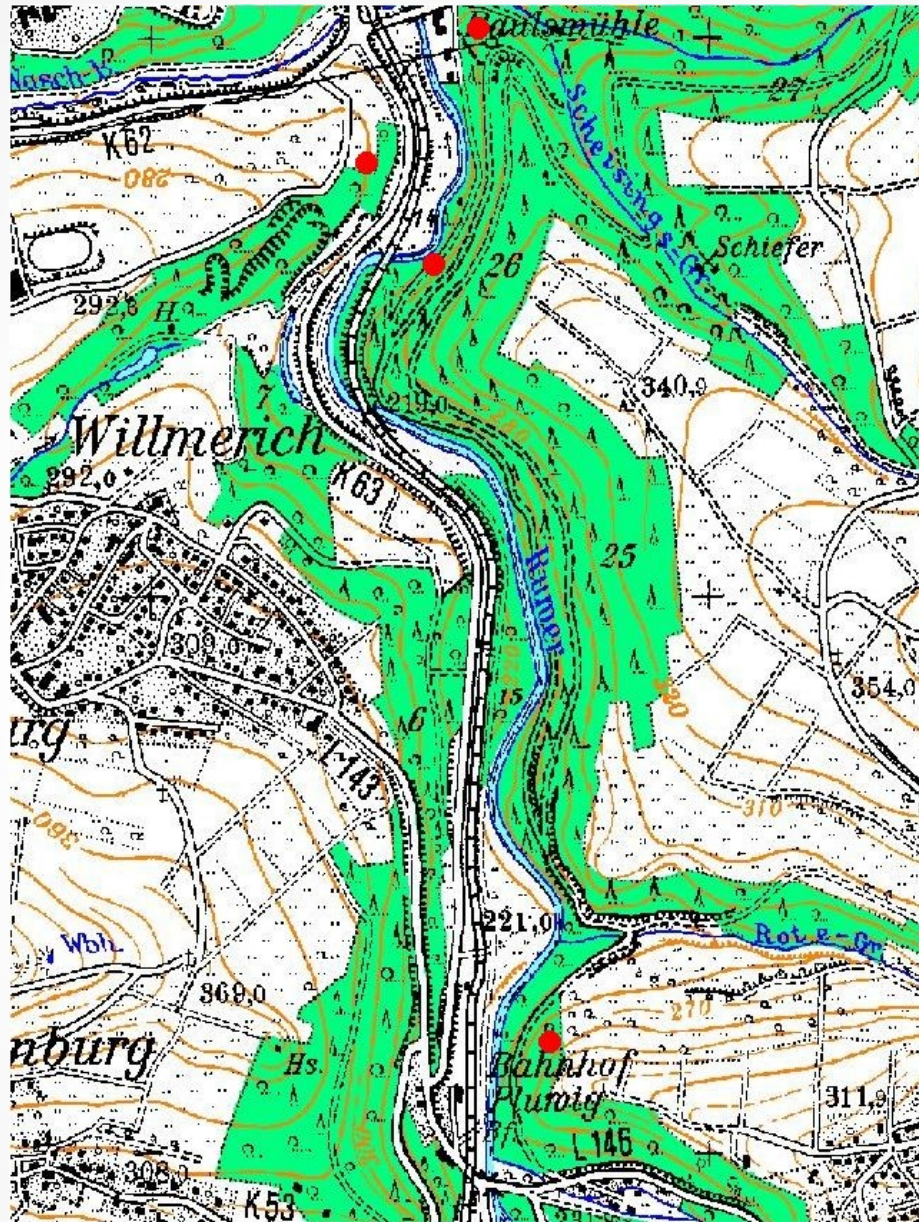

VG Ruwer Ruwertal

2008 Linienkartierung Radweg Raulsmühle – Bahnhof Pluwig

Amsel

Buchfink

Buntspecht

Eichelhäher

Gartengrasmücke

Heckenbraunelle

Kleiber

Mönchsgrasmücke

Ringeltaube

Rotkehlchen

Zaunkönig

Zilpzalp

Reviere Ruwertal I 2008