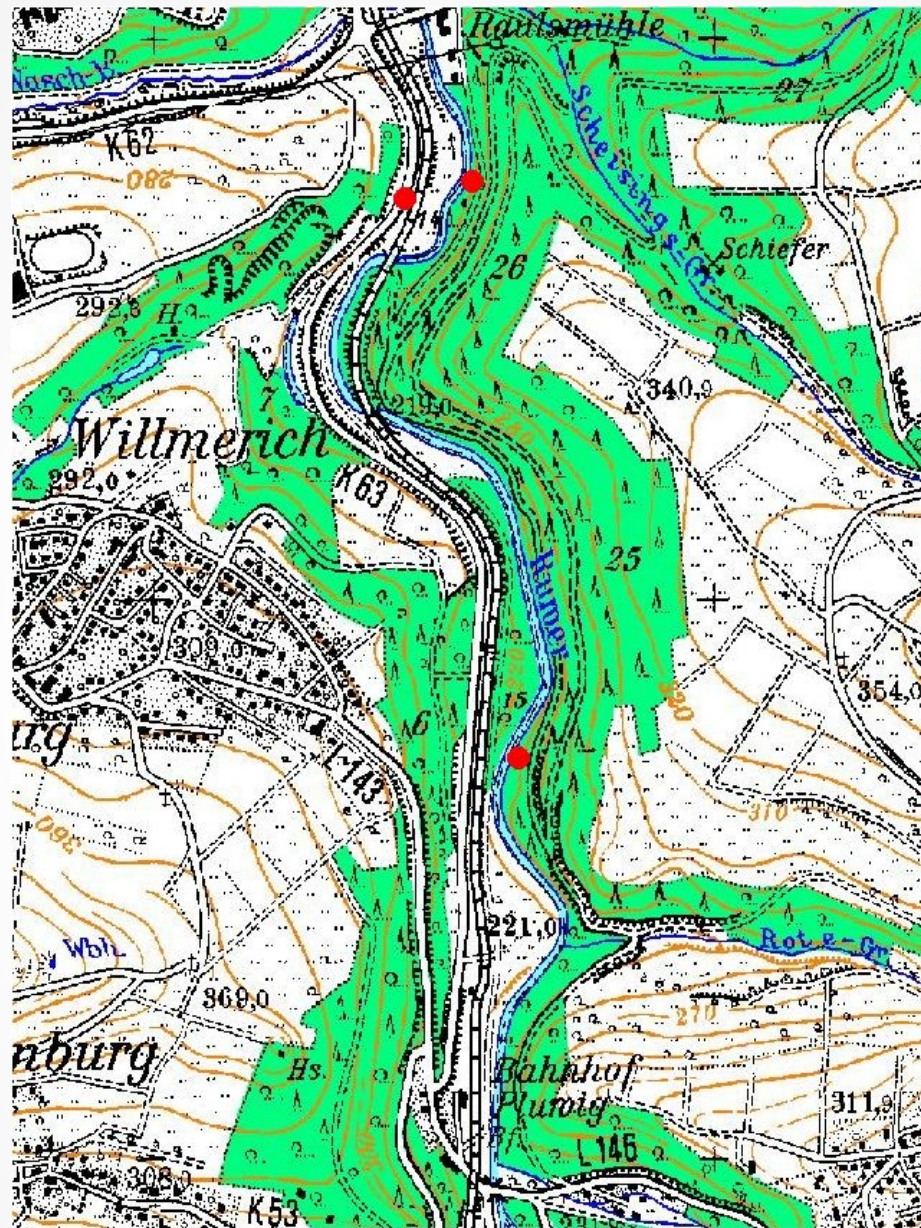

VG Ruwer Ruwertal

2008 Linienkartierung Radweg Raulsmühle – Bahnhof Pluwig

Amsel

Buchfink

Buntspecht

Eichelhäher

Gartengrasmücke

Heckenbraunelle

Kleiber

Mönchsgrasmücke

Ringeltaube

Rotkehlchen

Zaunkönig

Zilpzalp

Reviere Ruwertal I 2008