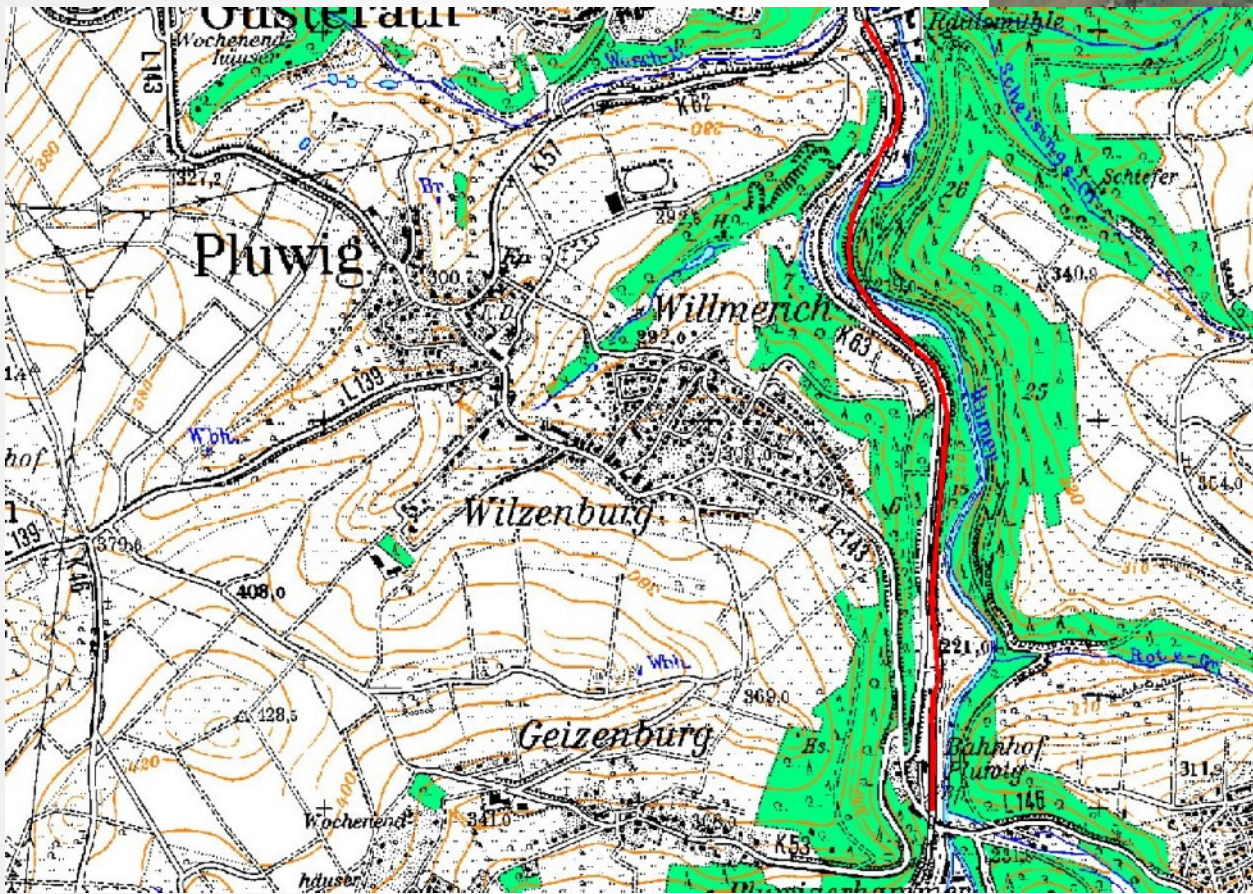

VG Ruwer Ruwertal

2008 Linienkartierung Radweg Raulsmühle – Bahnhof Pluwig

Amsel

Buchfink

Buntspecht

Eichelhäher

Gartengrasmücke

Heckenbraunelle

Kleiber

Mönchsgrasmücke

Ringeltaube

Rotkehlchen

Zaunkönig

Zilpzalp

Reviere Ruwertal I 2008