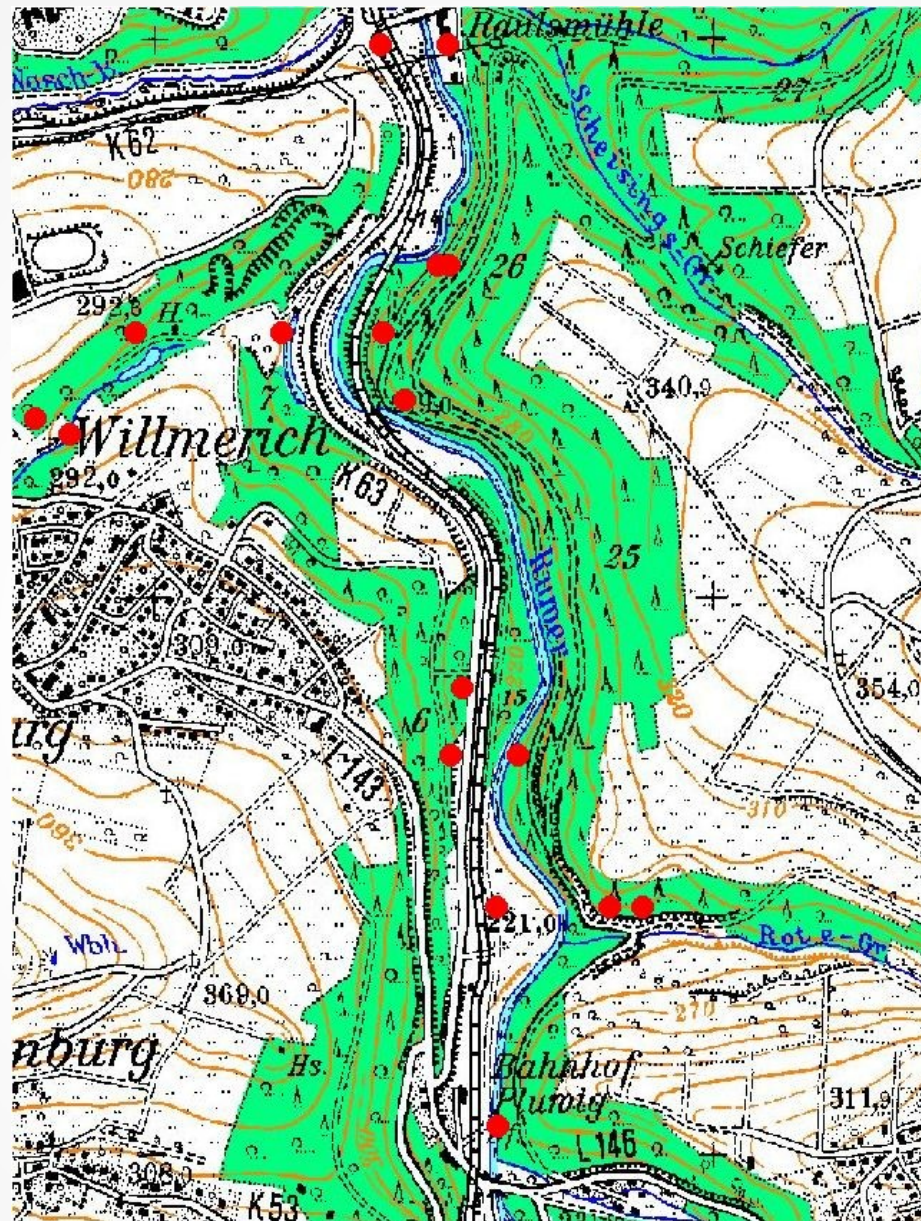

VG Ruwer Ruwertal

2008 Linienkartierung Radweg Raulsmühle – Bahnhof Pluwig

Amsel

Buchfink

Buntspecht

Eichelhäher

Gartengrasmücke

Heckenbraunelle

Kleiber

Mönchsgrasmücke

Ringeltaube

Rotkehlchen

Zaunkönig

Zilpzalp

Reviere Ruwertal I 2008