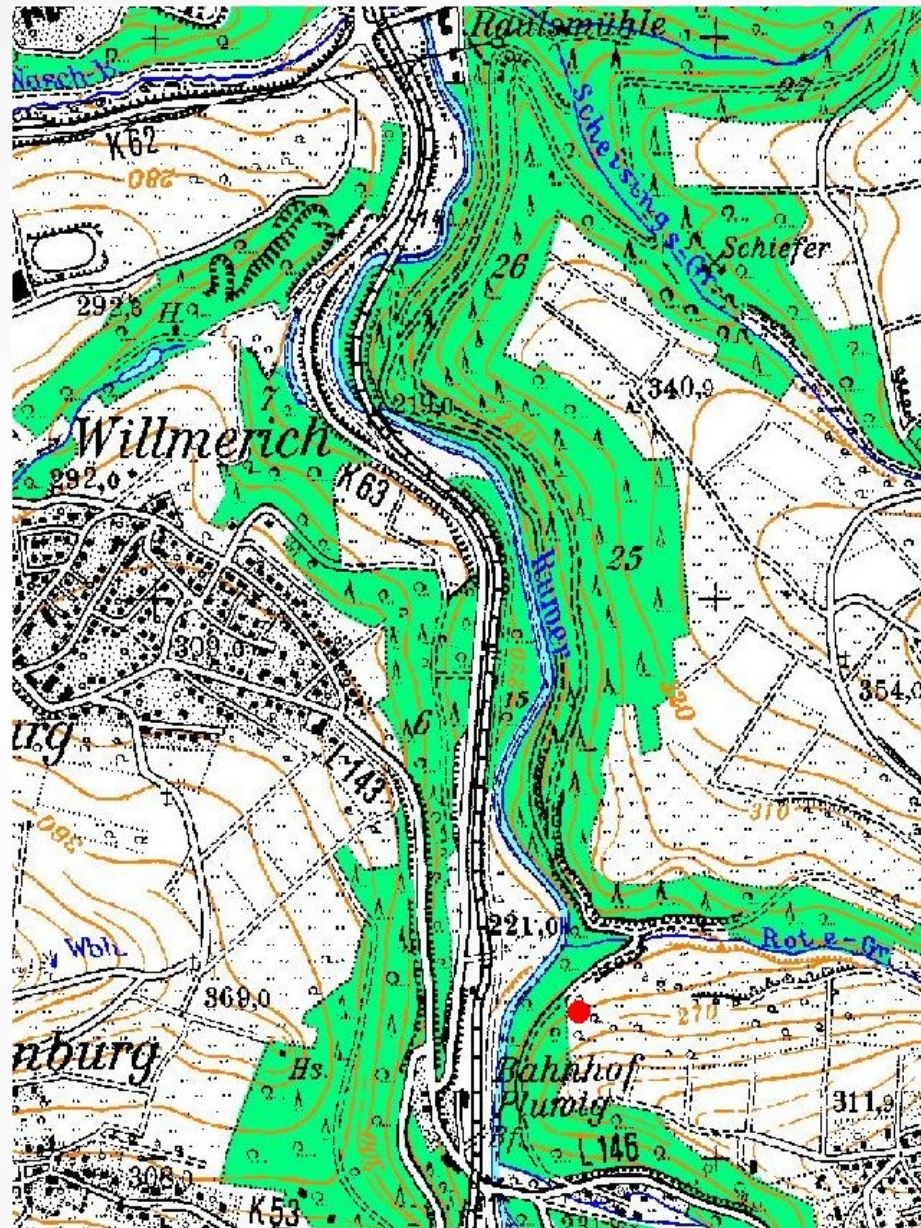

VG Ruwer Ruwertal

2008 Linienkartierung Radweg Raulsmühle – Bahnhof Pluwig

Amsel

Buchfink

Buntspecht

Eichelhäher

Gartengrasmücke

Heckenbraunelle

Kleiber

Mönchsgrasmücke

Ringeltaube

Rotkehlchen

Zaunkönig

Zilpzalp

Reviere Ruwertal I 2008