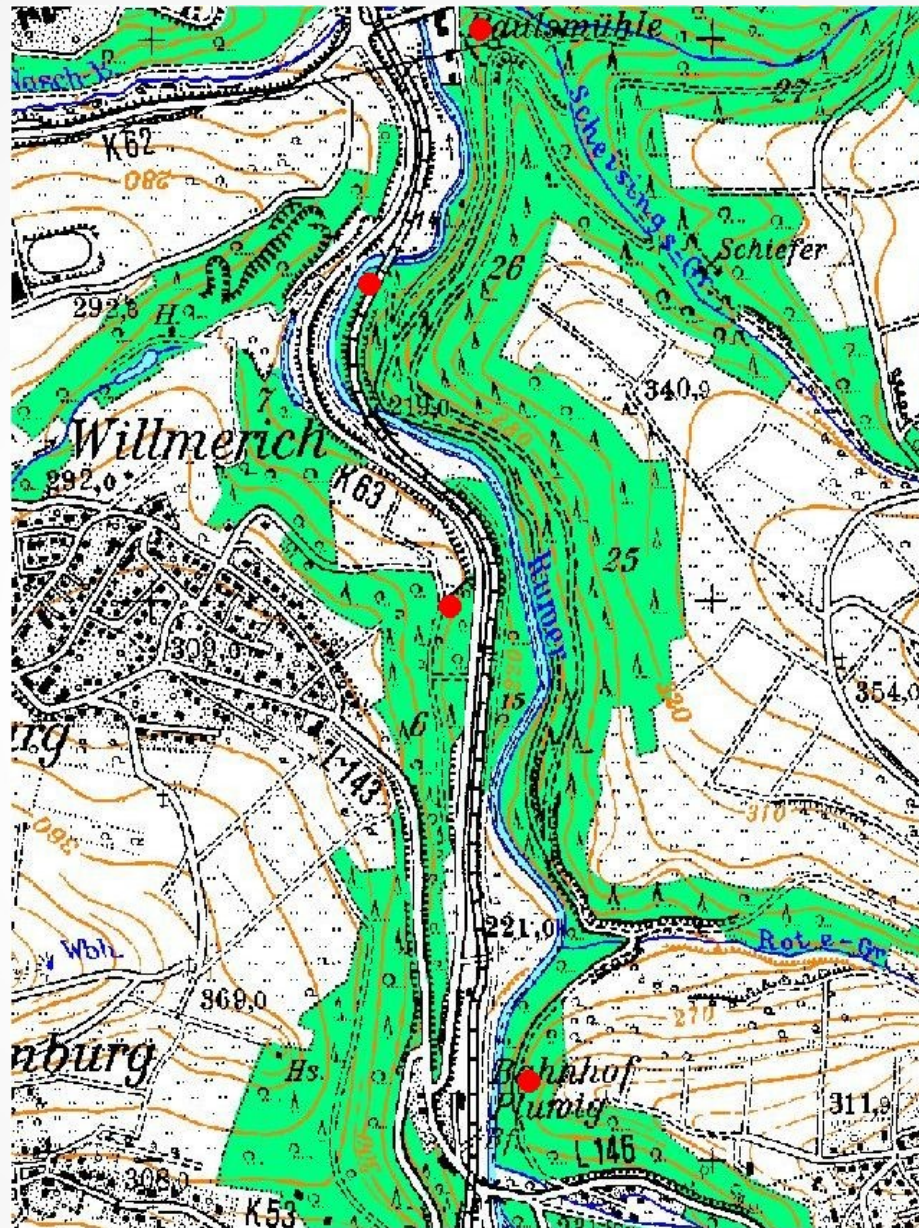

VG Ruwer Ruwertal

2008 Linienkartierung Radweg Raulsmühle – Bahnhof Pluwig

Amsel

Buchfink

Buntspecht

Eichelhäher

Gartengrasmücke

Heckenbraunelle

Kleiber

Mönchsgrasmücke

Ringeltaube

Rotkehlchen

Zaunkönig

Zilpzalp

Reviere Ruwertal I 2008