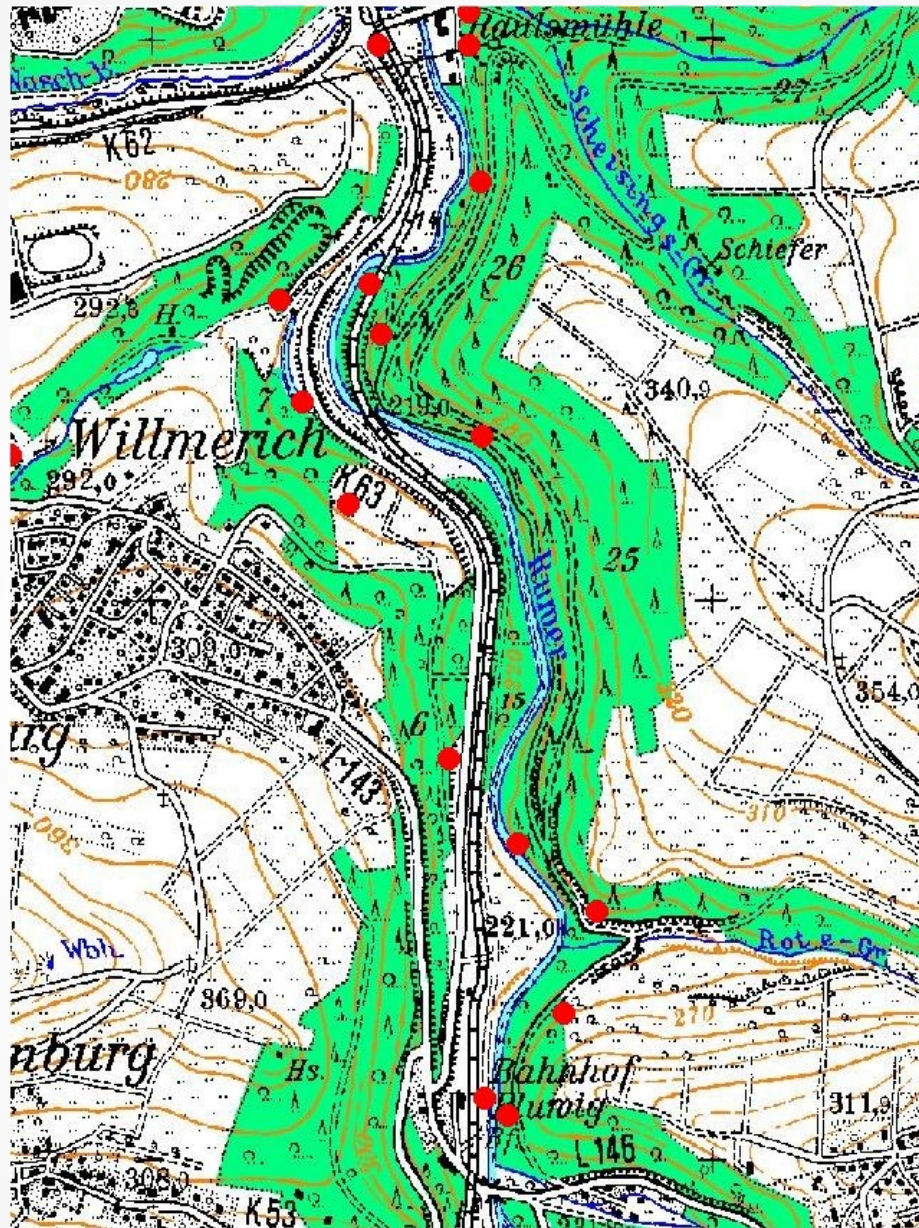

VG Ruwer Ruwertal

2008 Linienkartierung Radweg Raulsmühle – Bahnhof Pluwig

Amsel

Buchfink

Buntspecht

Eichelhäher

Gartengrasmücke

Heckenbraunelle

Kleiber

Mönchsgrasmücke

Ringeltaube

Rotkehlchen

Zaunkönig

Zilpzalp

Reviere Ruwertal I 2008