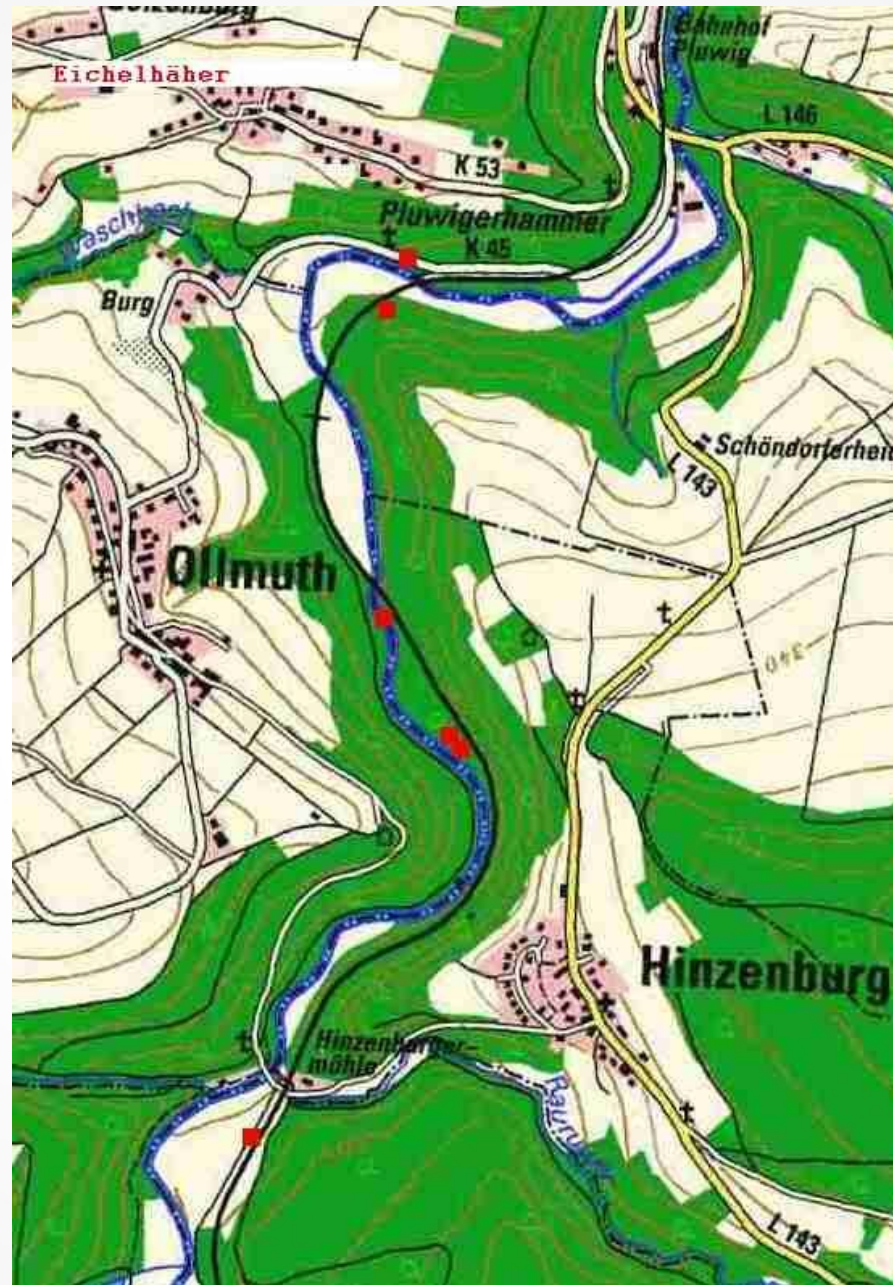

Eichelhäher