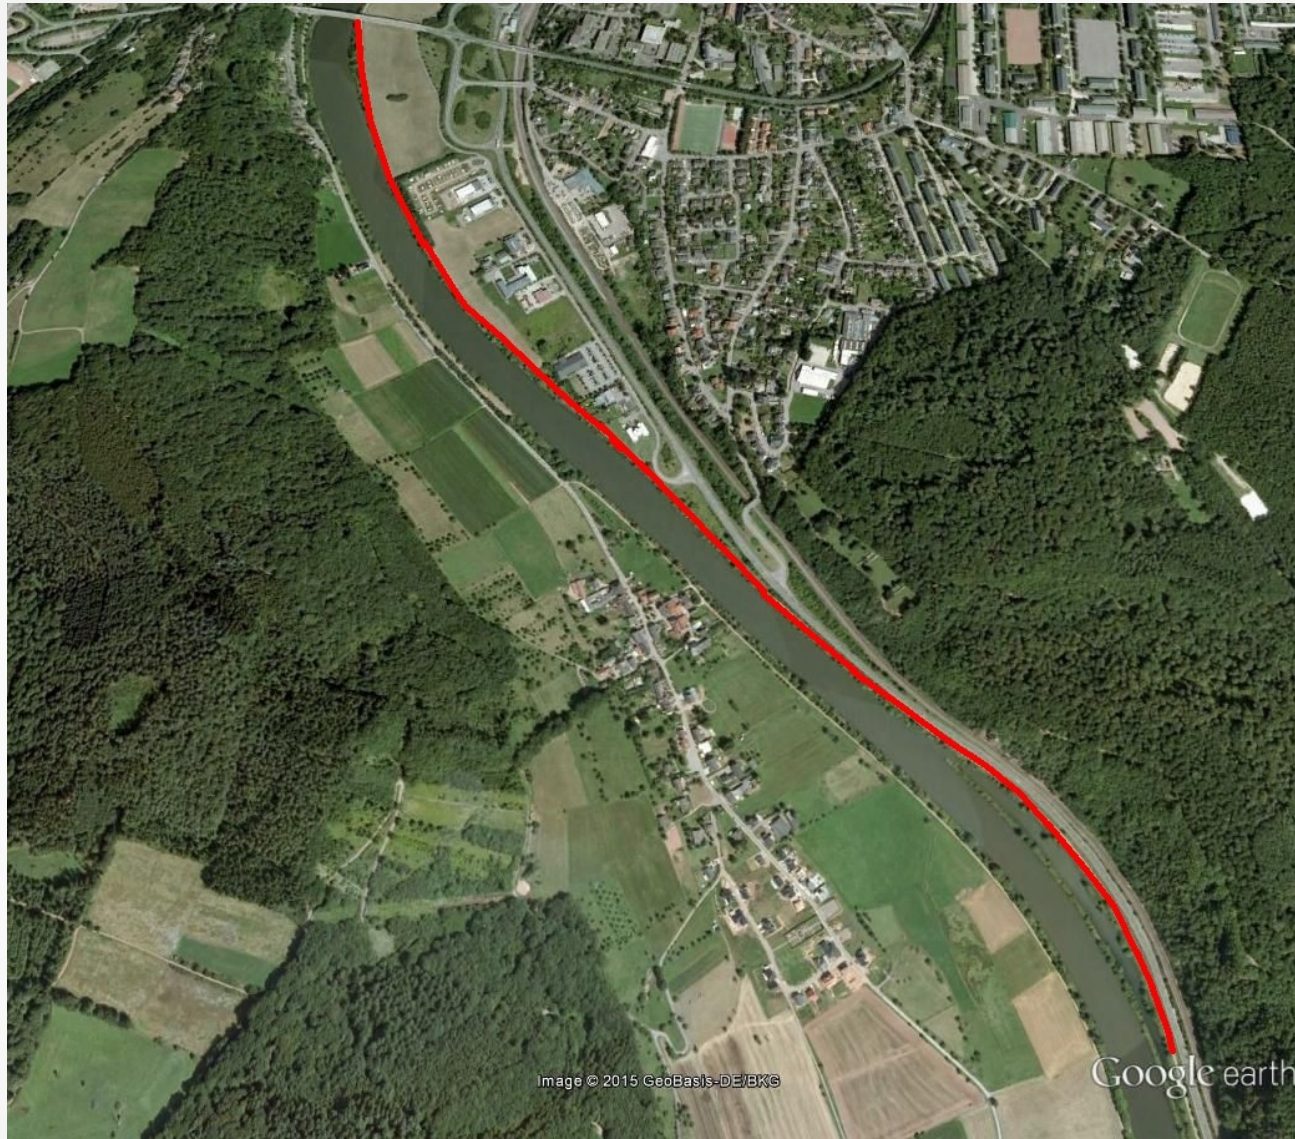

# Saarburg Saar-Süd

2015 Linienkartierung Radweg Brücke – Stillgewässer Serrig

# Bachstelze