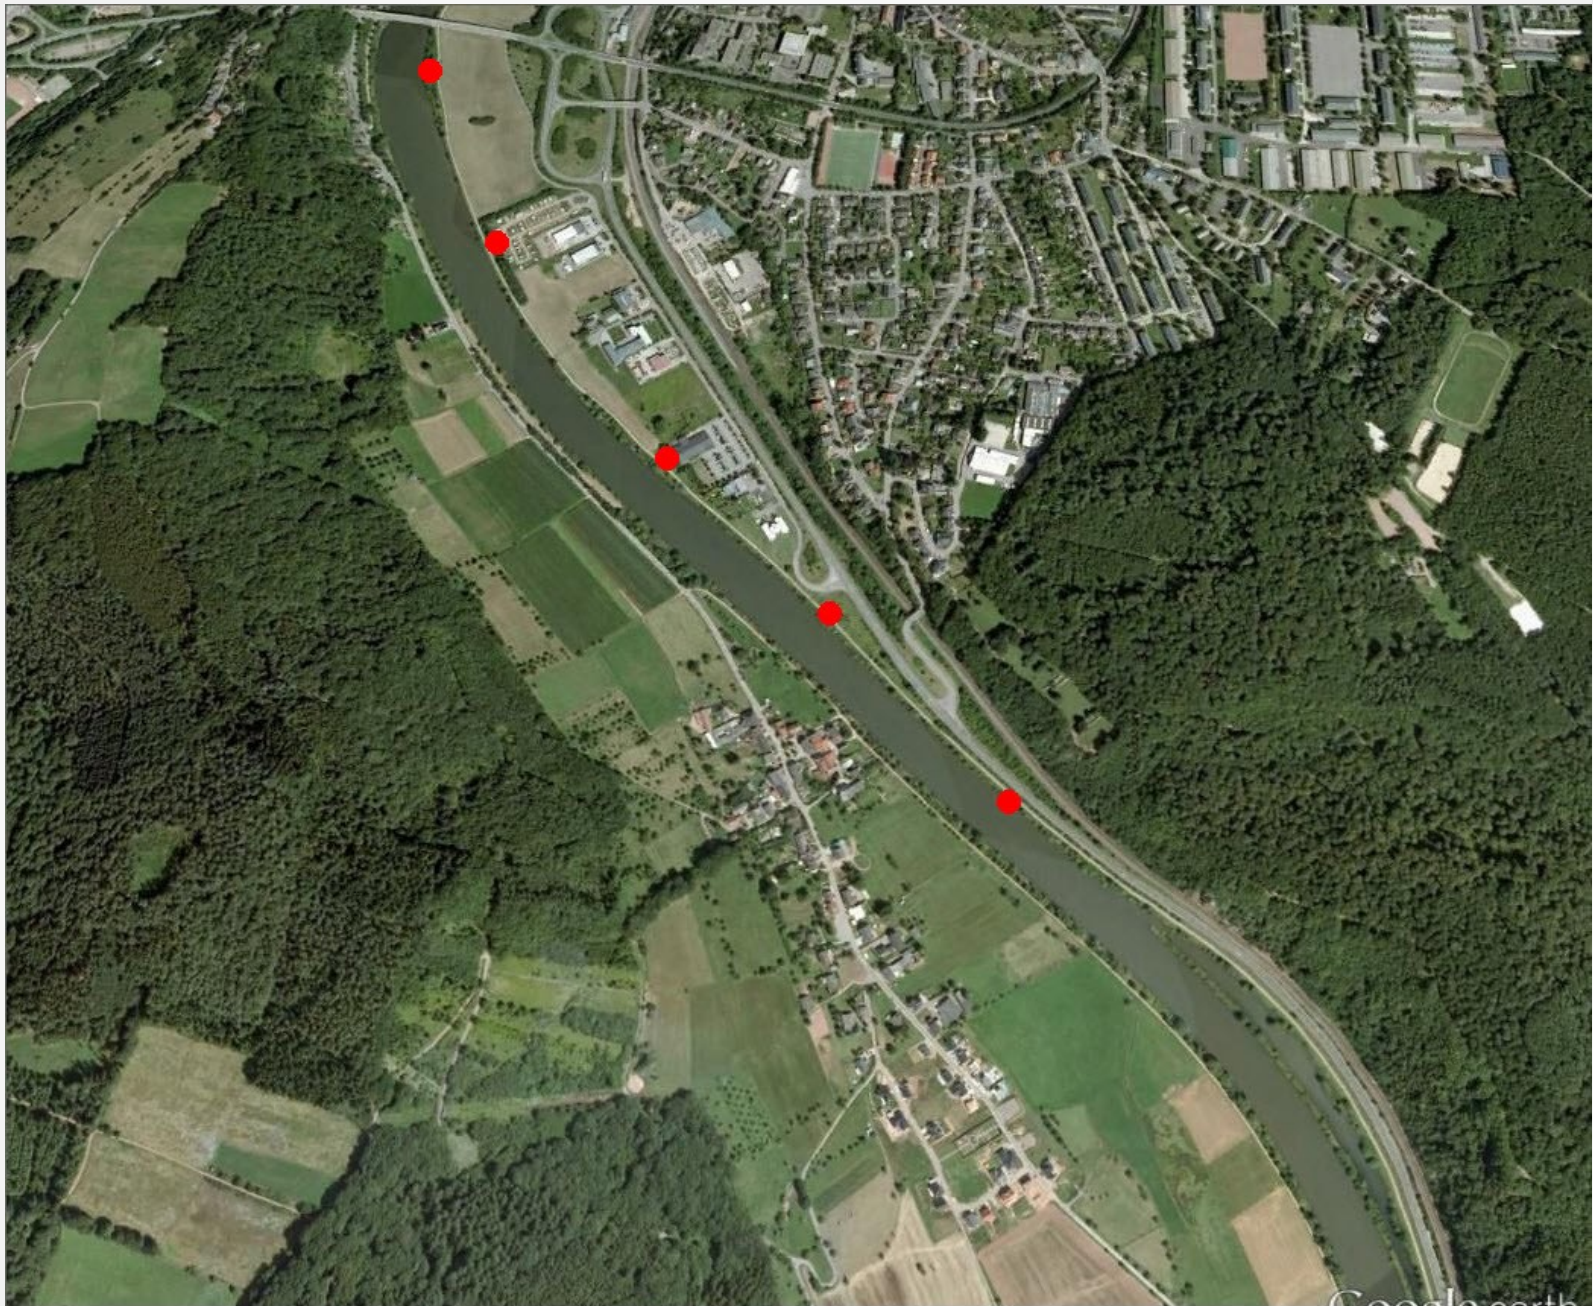

# Saarburg Saar-Süd

2015 Linienkartierung Radweg Brücke – Stillgewässer Serrig

# Bachstelze