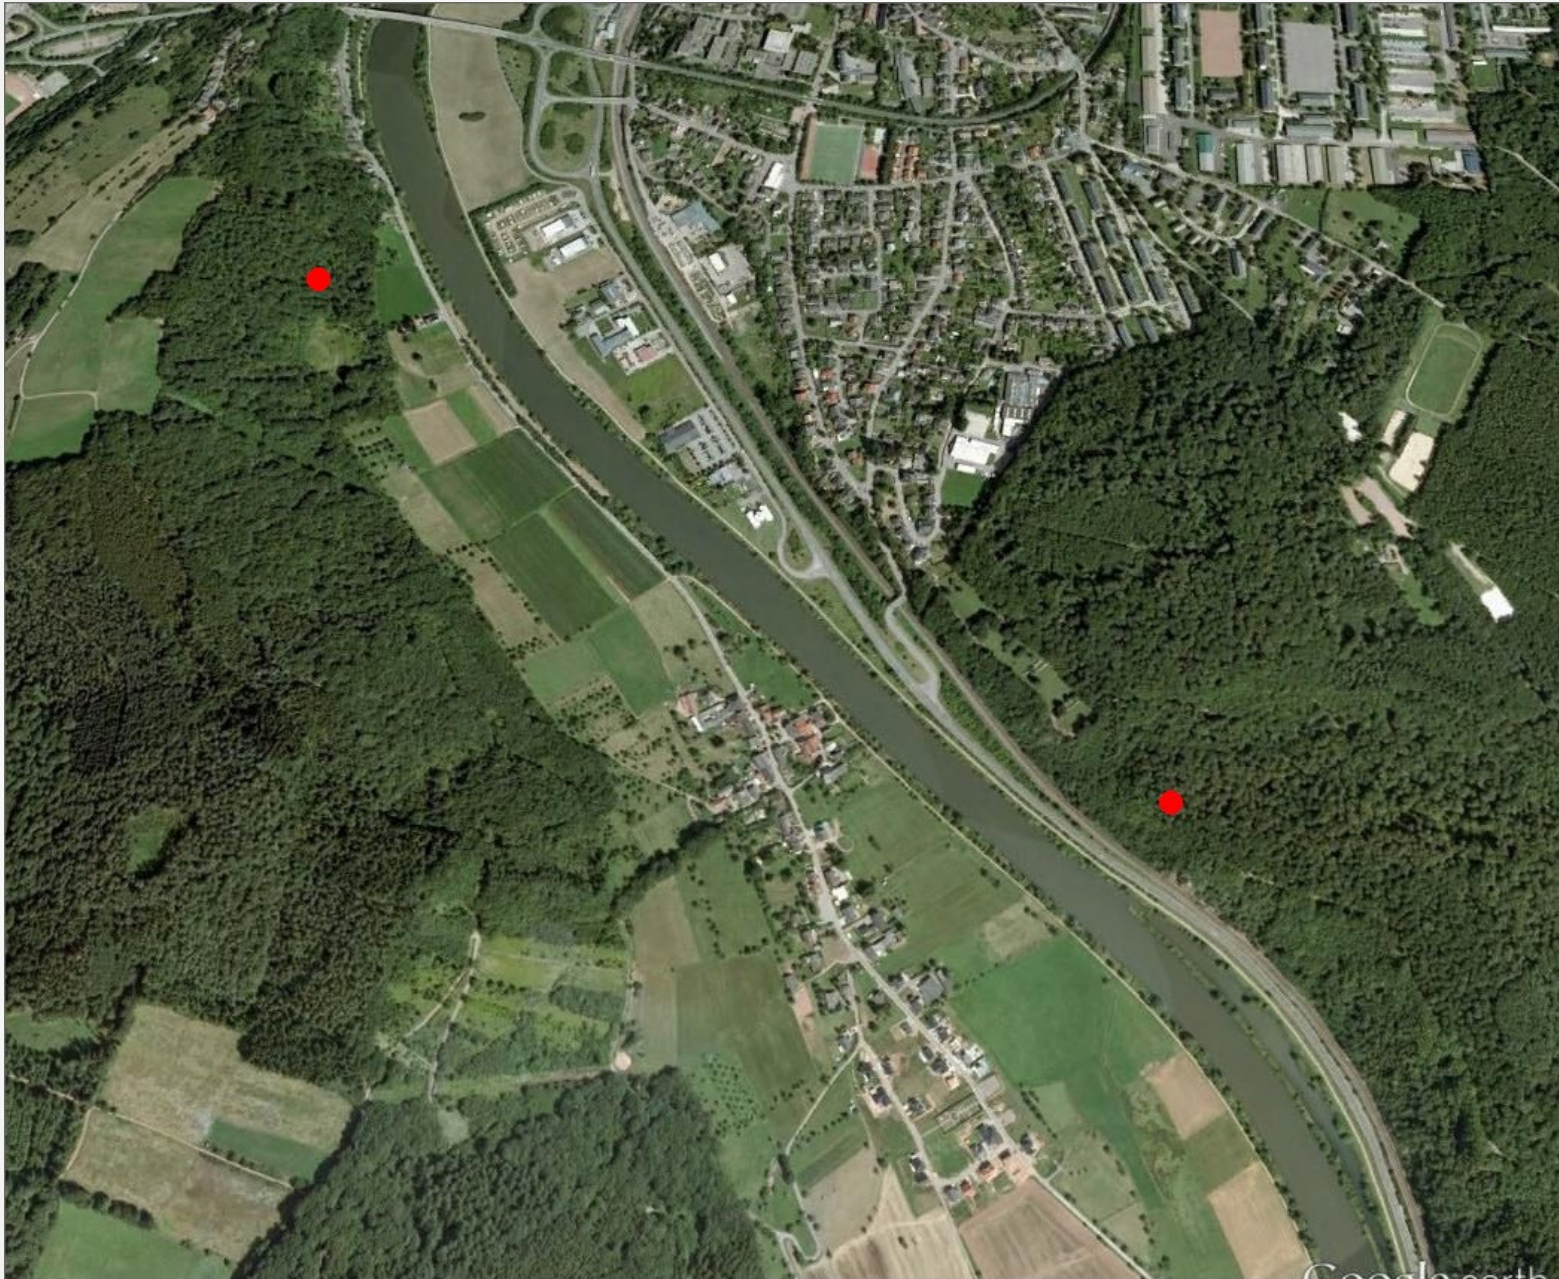

Buntspecht